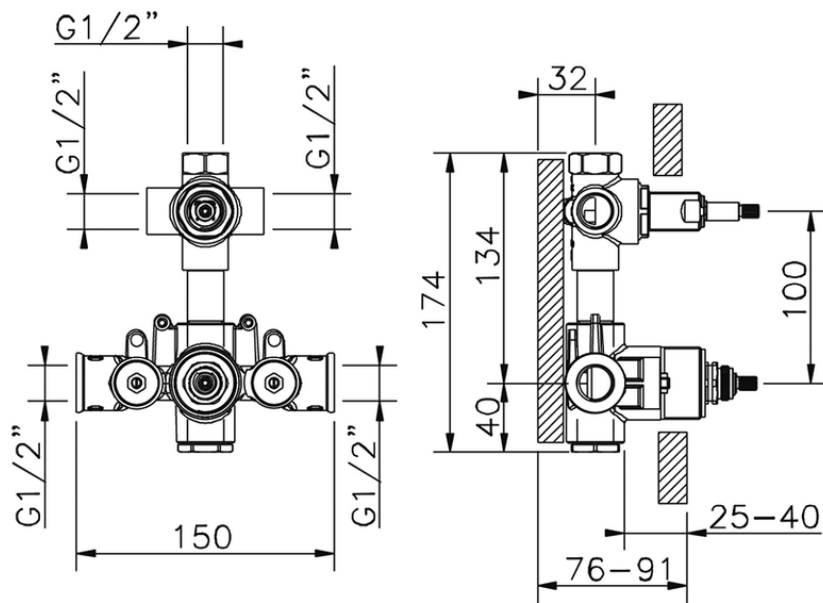

**Parte esterna termostatico doccia incasso 3 uscite HI-RISE\_RI019200**

RI019200

<https://www.cisal.it/parte-esterna-termostatico-doccia-incasso-3-uscite-hi-rise-ri019200>

ZA019201

<https://www.cisal.it/parte-incasso-termostatico-doccia-3-uscite-incasso-za019201>