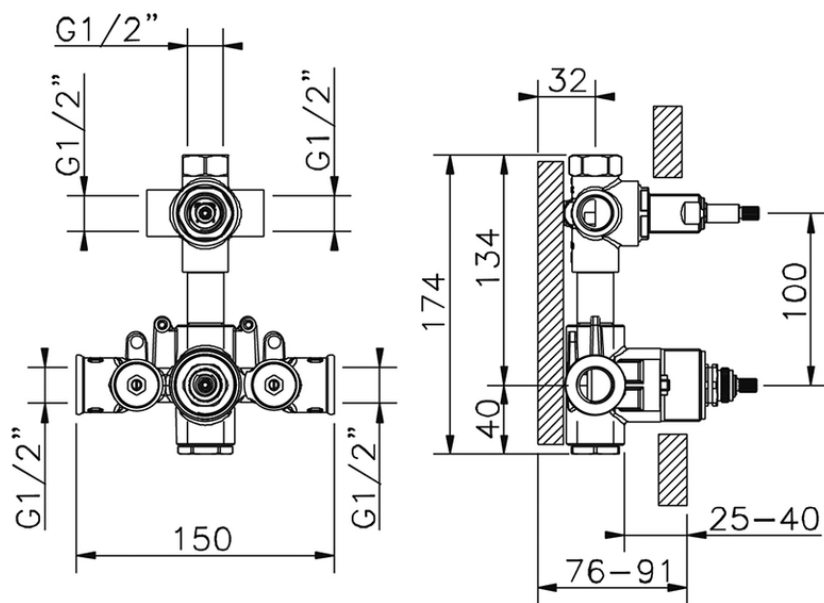

**Parte esterna termostatico doccia incasso 3 uscite HI-RISE\_RI019200**

RI019200

<https://www.cisal.it/parte-esterna-termostatico-doccia-incasso-3-uscite-hi-rise-ri019200>

ZA019201

<https://www.cisal.it/parte-incasso-termostatico-doccia-3-uscite-incasso-za019201>