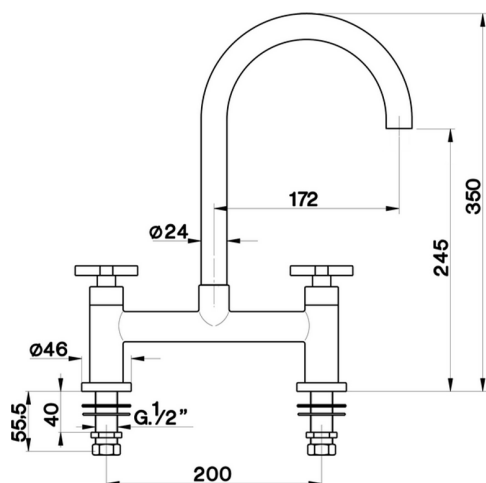

Miscelatore lavello 2 fori KITCHEN_BQ000720

MODELLO **BQ000720**

Miscelatore lavello 2 fori, senza scarico automatico, bocca girevole

FINITURE DISPONIBILI

21 21 Cromo

2A 2A Nichel Satinato Spazzolato

CARATTERISTICHE