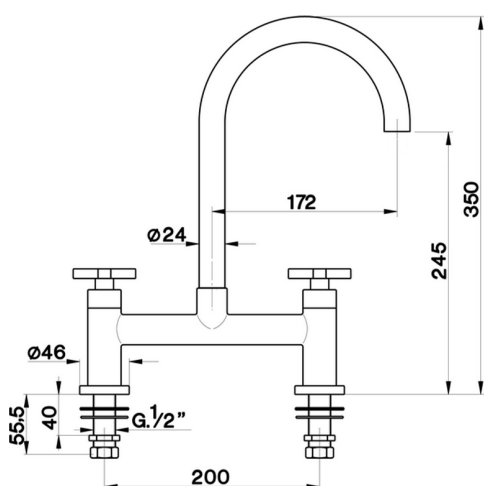

Miscelatore lavello 2 fori KITCHEN_BQ000720

MODELLO **BQ000720**

Miscelatore lavello 2 fori, senza scarico automatico, bocca girevole

FINITURE DISPONIBILI

21 21 Cromo

2A 2A Nichel Satinato Spazzolato

CARATTERISTICHE