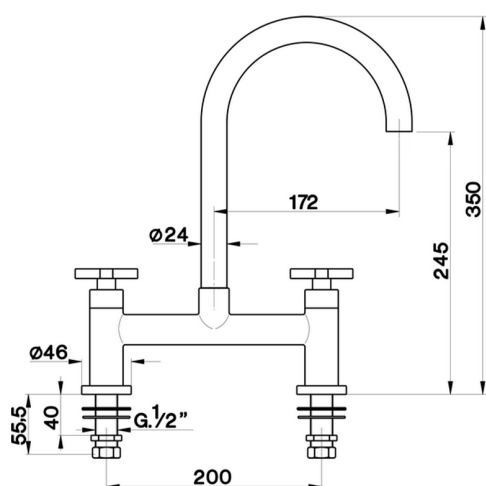

Miscelatore lavello 2 fori KITCHEN_BQ000720

MODELLO **BQ000720**

Miscelatore lavello 2 fori, senza scarico automatico, bocca girevole

FINITURE DISPONIBILI

21 21 Cromo

2A 2A Nichel Satinato Spazzolato

CARATTERISTICHE