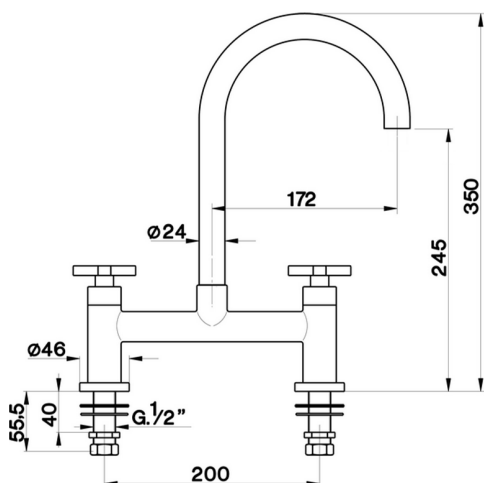

Miscelatore lavello 2 fori KITCHEN_BQ000720

MODELLO **BQ000720**

Miscelatore lavello 2 fori, senza scarico automatico, bocca girevole

FINITURE DISPONIBILI

21 21 Cromo

2A 2A Nichel Satinato Spazzolato

CARATTERISTICHE

2026-05-09