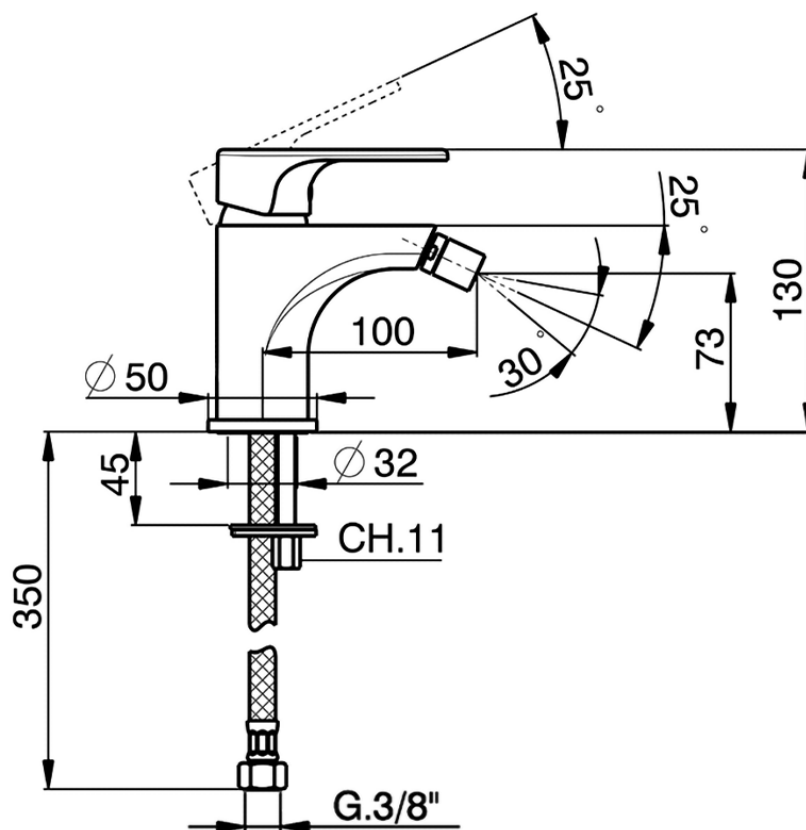

Miscelatore monocomando bidet ALMA_A3000560

A3000560

<https://www.cisal.it/miscelatore-monocomando-bidet-alma-a3000560>

2026-05-16