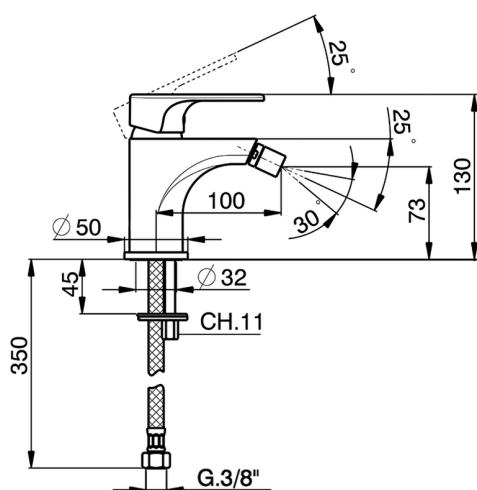

CARATTERISTICHE

Ricambio Cartuccia **ZZ95435000**

Cartuccia Monocomando 35 mm

EcoStop

Con il Dispositivo EcoStop l'apertura dell'acqua avviene con un punto duro al 50% circa della portata. Un fermo a metà apertura, da vincere con una leggera forza solo e soltanto quando ci sia una reale necessità di richiesta d'acqua alla massima portata. Ciò permette di consumare fino al 50% in meno di acqua.