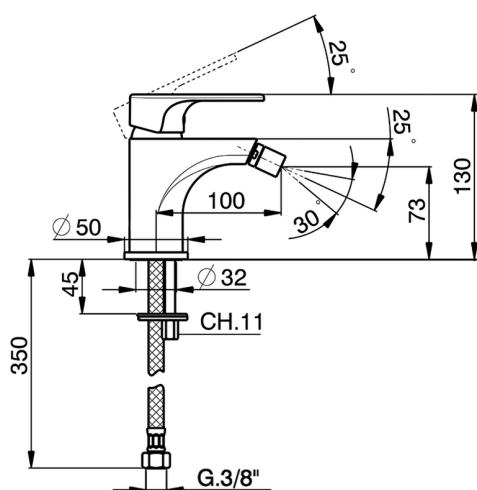

Miscelatore monocomando bidet ALMA_A3000560

MODELLO **A3000560**

Miscelatore monocomando bidet, senza scarico automatico, flex inox G.3/8"

FINITURE DISPONIBILI

-  **21** 21 Cromo
-  **2F** 2F Nichel Spazzolato
-  **40** 40 Nero Opaco

CARATTERISTICHE

Ricambio Cartuccia **ZZ95435000**

Cartuccia Monocomando 35 mm

EcoStop

Con il Dispositivo EcoStop l'apertura dell'acqua avviene con un punto duro al 50% circa della portata. Un fermo a metà apertura, da vincere con una leggera forza solo e soltanto quando ci sia una reale necessità di richiesta d'acqua alla massima portata. Ciò permette di consumare fino al 50% in meno di acqua.

Miscelatore monocomando bidet ALMA_A3000560

A3000560

<https://www.cisal.it/miscelatore-monocomando-bidet-alma-a3000560>

2026-05-16