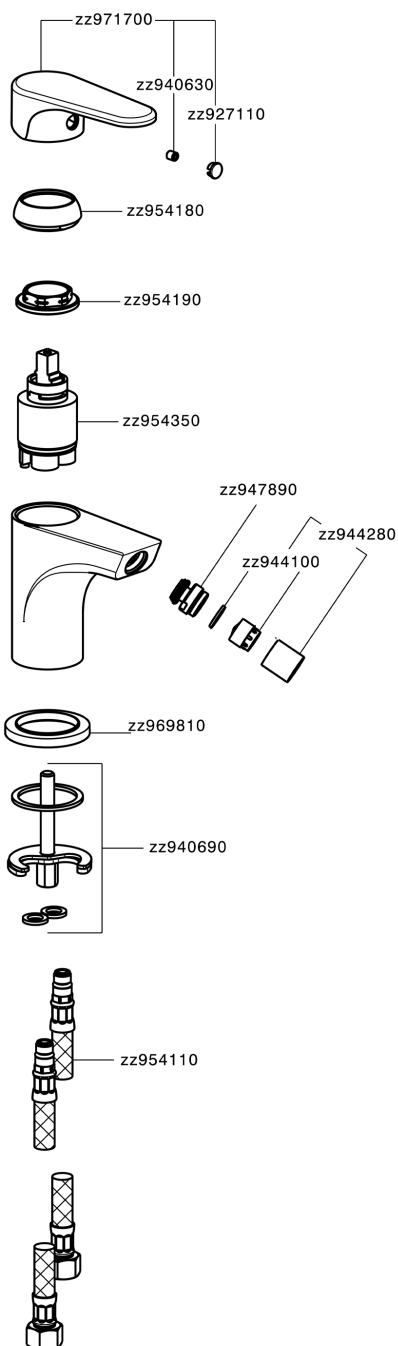

## Miscelatore monocomando bidet ALMA\_A3000560

A3000560

<https://www.cisal.it/miscelatore-monocomando-bidet-alma-a3000560>

2026-05-16