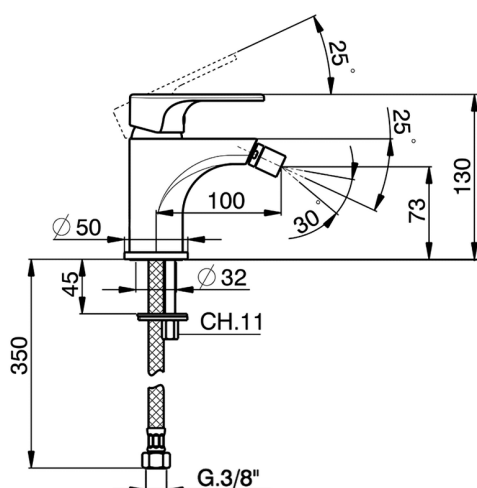

## Miscelatore monocomando bidet ALMA\_A3000560

MODELLO **A3000560**

Miscelatore monocomando bidet, senza scarico automatico, flex inox G.3/8"

### CARATTERISTICHE

Ricambio Cartuccia **ZZ95435000**

**Cartuccia Monocomando 35 mm**

### EcoStop

Con il Dispositivo EcoStop l'apertura dell'acqua avviene con un punto duro al 50% circa della portata. Un fermo a metà apertura, da vincere con una leggera forza solo e soltanto quando ci sia una reale necessità di richiesta d'acqua alla massima portata. Ciò permette di consumare fino al 50% in meno di acqua.