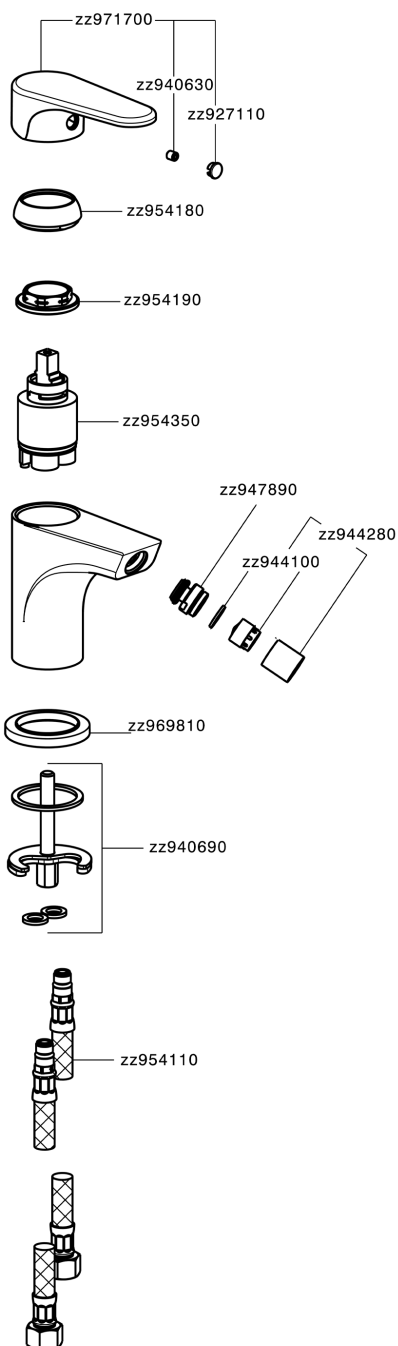

Miscelatore monocomando bidet ALMA_A3000560

A3000560

<https://www.cisal.it/miscelatore-monocomando-bidet-alma-a3000560>

2026-05-16