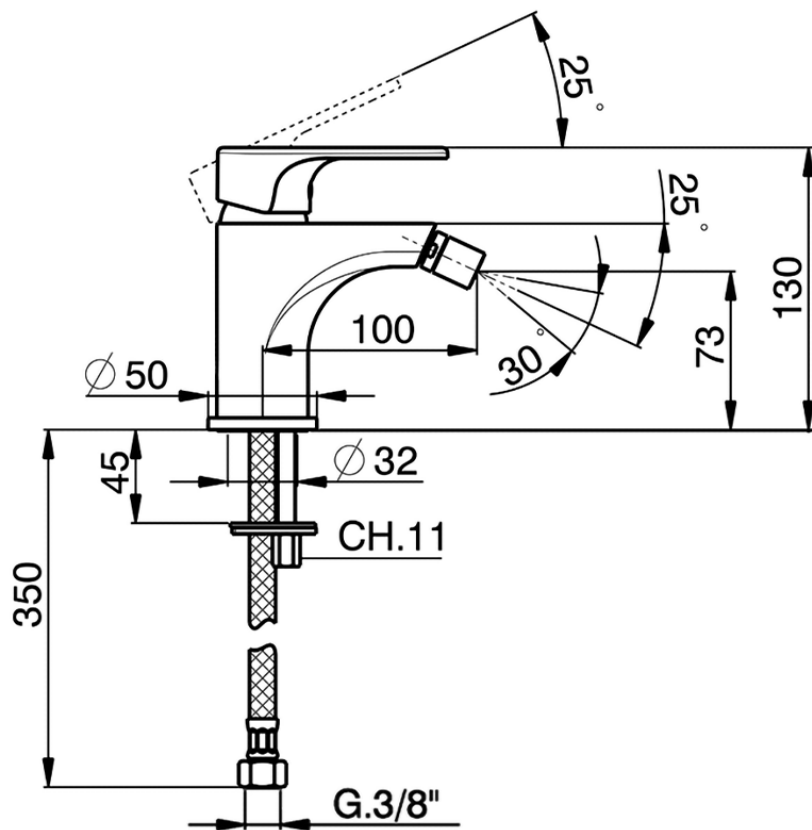

Miscelatore monocomando bidet ALMA_A3000560

A3000560

<https://www.cisal.it/miscelatore-monocomando-bidet-alma-a3000560>

2026-07-01