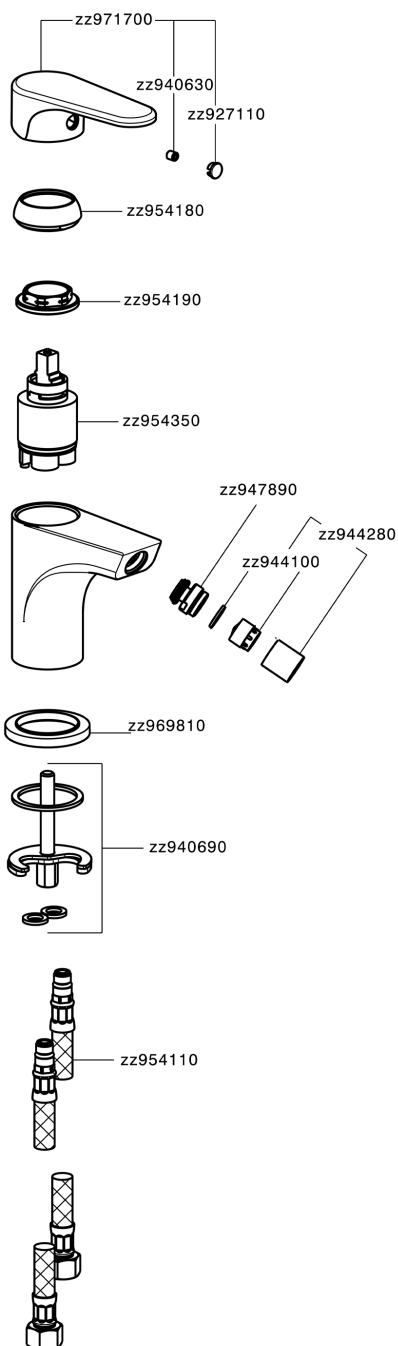

Miscelatore monocomando bidet ALMA_A3000560

A3000560

<https://www.cisal.it/miscelatore-monocomando-bidet-alma-a3000560>

2026-07-01