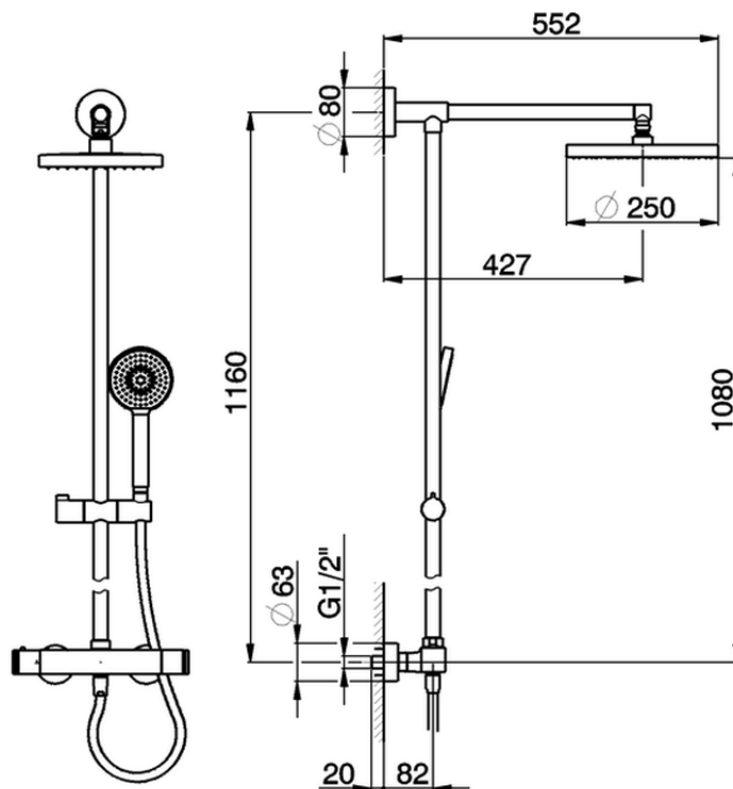

Colonna doccia termostatica 2 funzioni COLONNE DOCCIA_RRC78020

RRC78020

<https://www.cisal.it/colonna-doccia-termostatica-2-funzioni-colonne-doccia-rrc78020>

2026-05-11