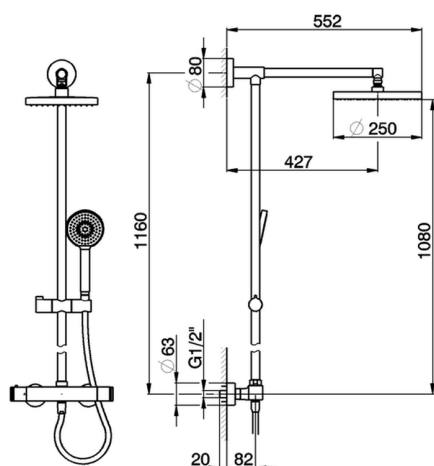

## Colonna doccia termostatica 2 funzioni COLONNE DOCCIA\_RRC78020

MODELLO **RRC78020**

Colonna doccia termostatica 2 funzioni, devia stop 2 uscite, colonna fissa, supporto doccetta scorrevole, doccetta monogetto Pure D.105 mm, soffione tondo D.250 mm in ABS, flessibile liscio SUPREME 150 cm

FINITURE DISPONIBILI

CARATTERISTICHE

Ricambio Cartuccia **22.04A.AR - ZZ97279004**

**Cartuccia Termostatica Argo 2 (filtro lungo)**

### DeviaStop

La tecnologia Devia Stop di Cisal consente con un semplice movimento rotativo di gestire la portata dell'acqua e di scegliere la modalità d'erogazione (soffione, doccetta a mano).