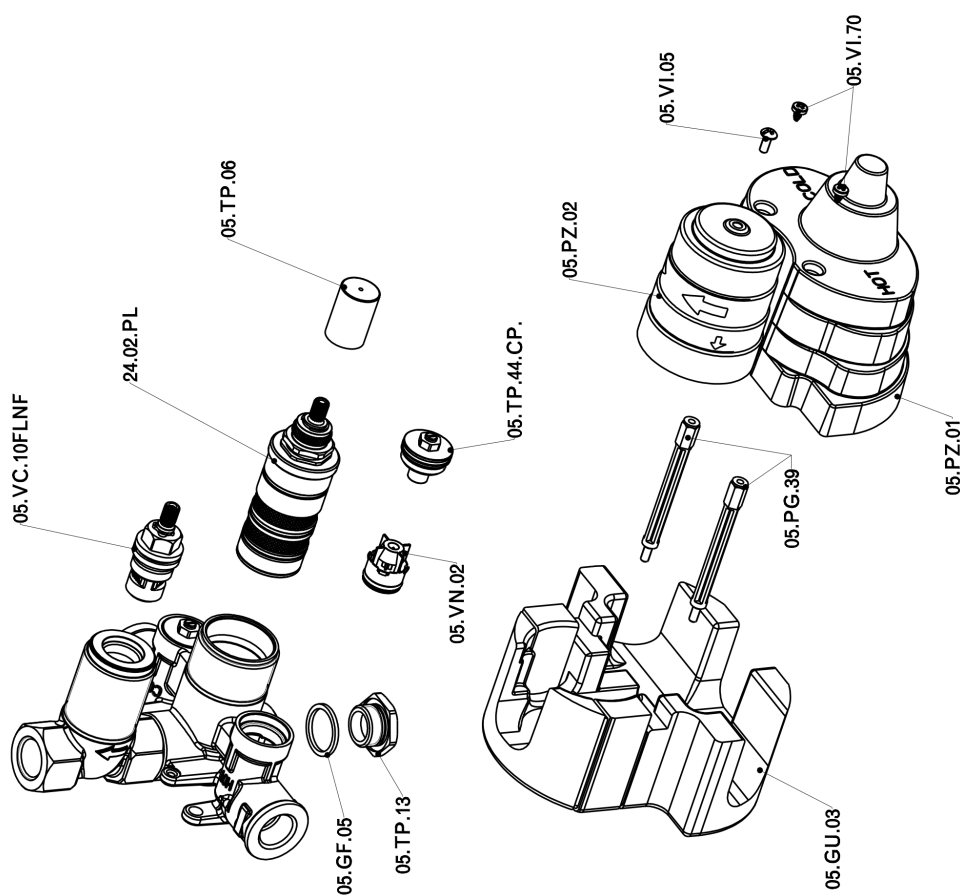

## Miscelatore monocomando lavabo SLIM\_SM000730

SM000730

<https://www.cisal.it/miscelatore-monocomando-lavabo-slim-sm000730>

## Parte incasso termostatico doccia 1 uscita INCASSO\_ZA007301

ZA007301

<https://www.cisal.it/parte-incasso-termostatico-doccia-1-uscita-incasso-za007301>

2026-06-21