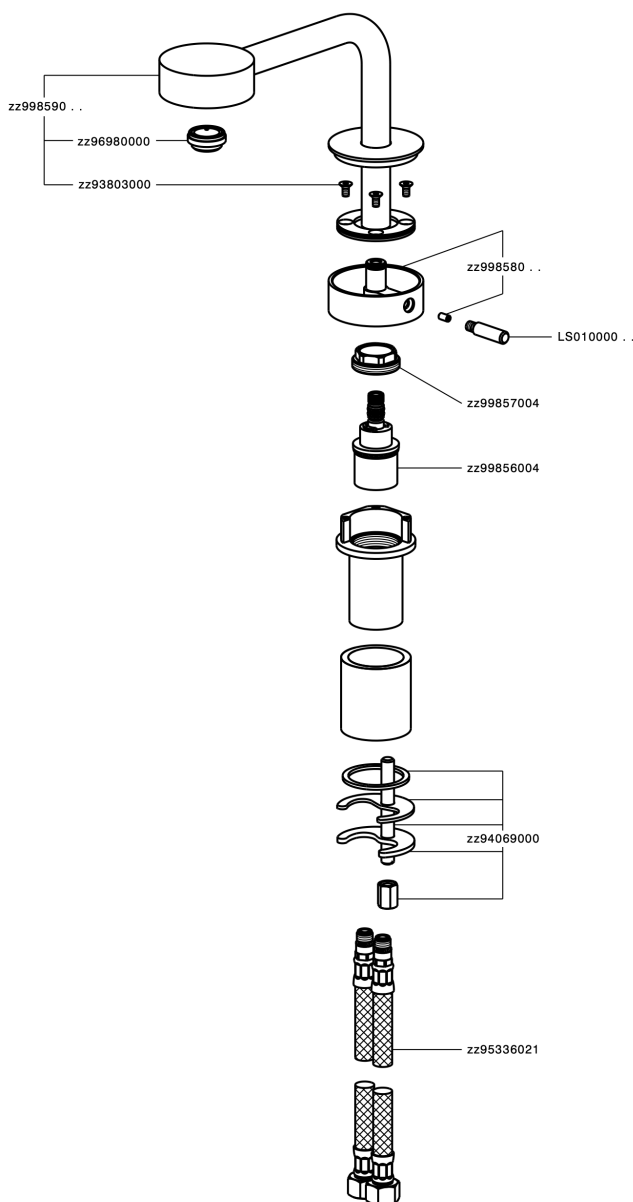

## Miscelatore monocomando lavabo SLIM\_SM000730

SM000730

<https://www.cisal.it/miscelatore-monocomando-lavabo-slim-sm000730>

## Parte incasso termostatico doccia 1 uscita INCASSO\_ZA007301

ZA007301

<https://www.cisal.it/parte-incasso-termostatico-doccia-1-uscita-incasso-za007301>

2026-06-21