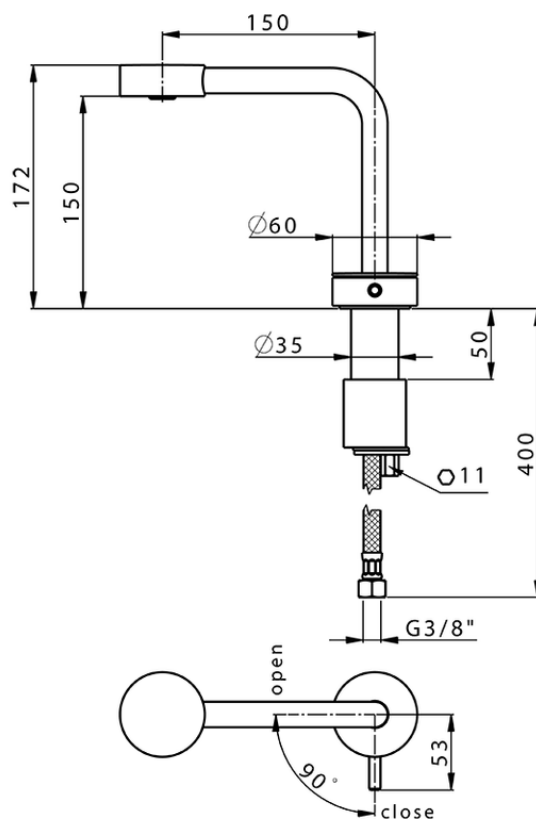

Miscelatore monocomando lavabo SLIM_SM000730

SM000730

<https://www.cisal.it/miscelatore-monocomando-lavabo-slim-sm000730>

Piastra/Plate/Plaque/Platte/Placa
 2-3mm: XX 25-40 YY 76-91
 10mm: XX 16-31 YY 65-80

ZA007301

<https://www.cisal.it/parte-incasso-termostatico-doccia-1-uscita-incasso-za007301>

2026-06-19