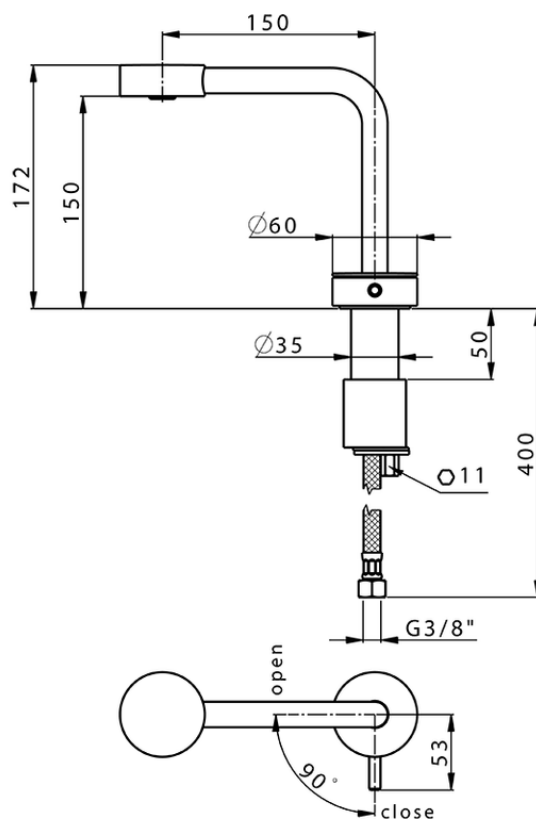

Miscelatore monocomando lavabo SLIM_SM000730

SM000730

<https://www.cisal.it/miscelatore-monocomando-lavabo-slim-sm000730>

Piastra/Plate/Plaque/Platte/Placa
 2-3mm: XX 25-40 YY 76-91
 10mm: XX 16-31 YY 65-80

ZA007301

<https://www.cisal.it/parte-incasso-termostatico-doccia-1-uscita-incasso-za007301>

2026-05-01