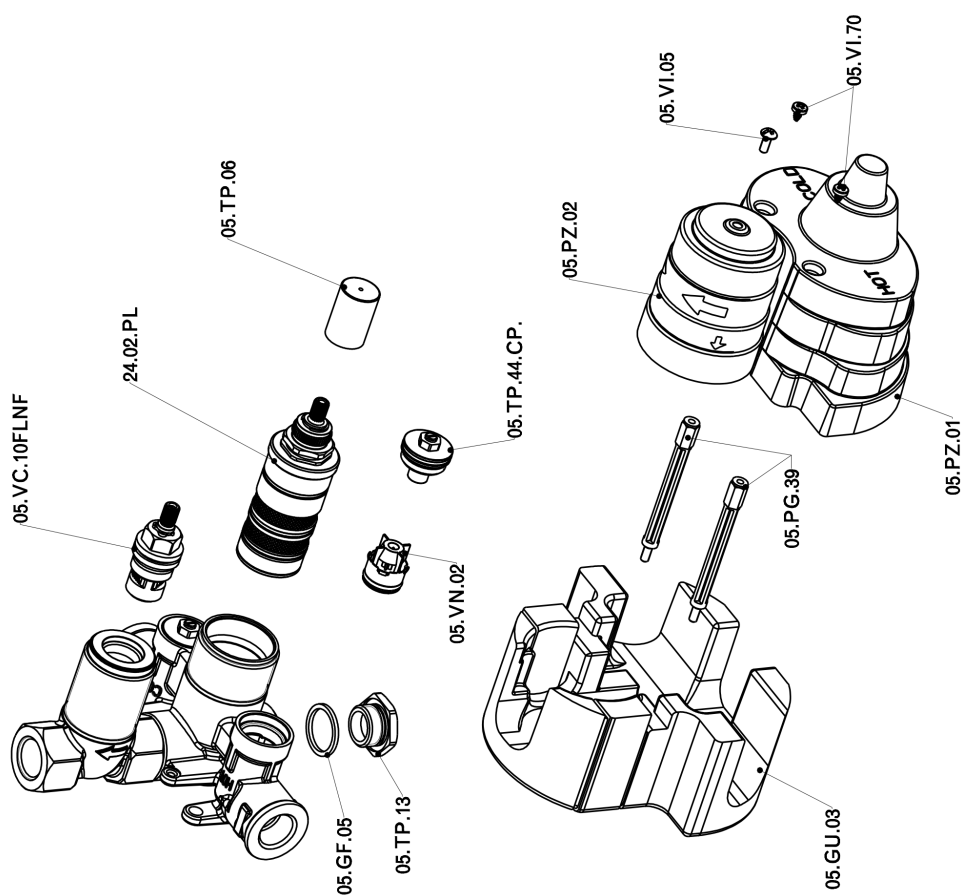

## Miscelatore monocomando lavabo SLIM\_SM000730

SM000730

<https://www.cisal.it/miscelatore-monocomando-lavabo-slim-sm000730>

## Parte incasso termostatico doccia 1 uscita INCASSO\_ZA007301

ZA007301

<https://www.cisal.it/parte-incasso-termostatico-doccia-1-uscita-incasso-za007301>

2026-06-21