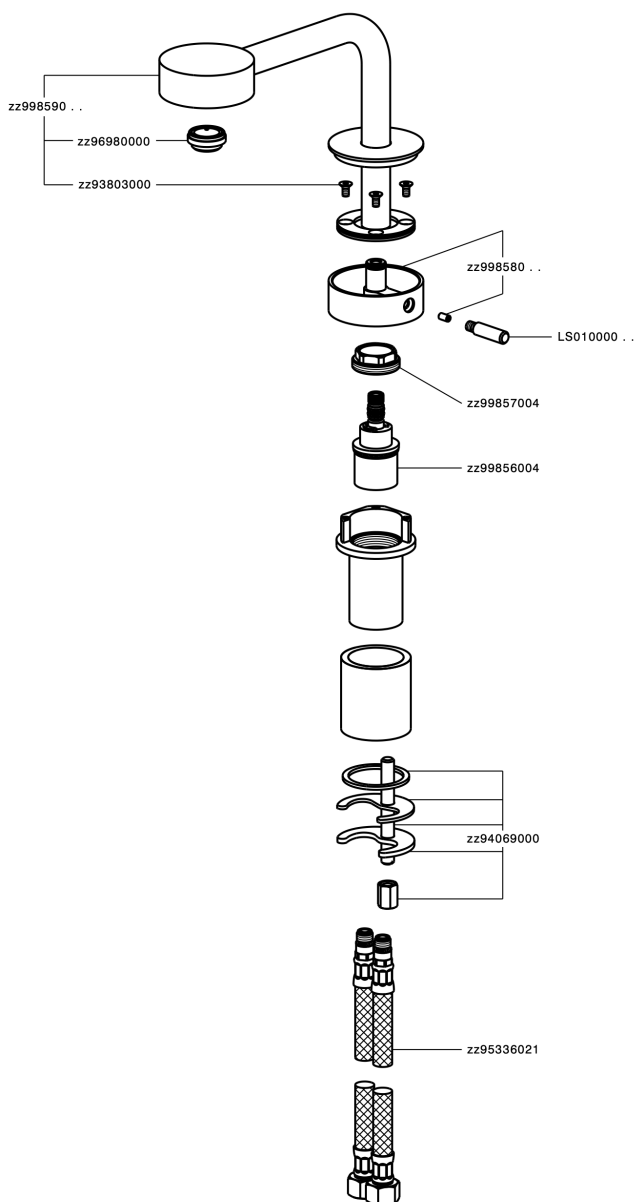

## Miscelatore monocomando lavabo SLIM\_SM000730

SM000730

<https://www.cisal.it/miscelatore-monocomando-lavabo-slim-sm000730>

## Parte incasso termostatico doccia 1 uscita INCASSO\_ZA007301

ZA007301

<https://www.cisal.it/parte-incasso-termostatico-doccia-1-uscita-incasso-za007301>

2026-06-21