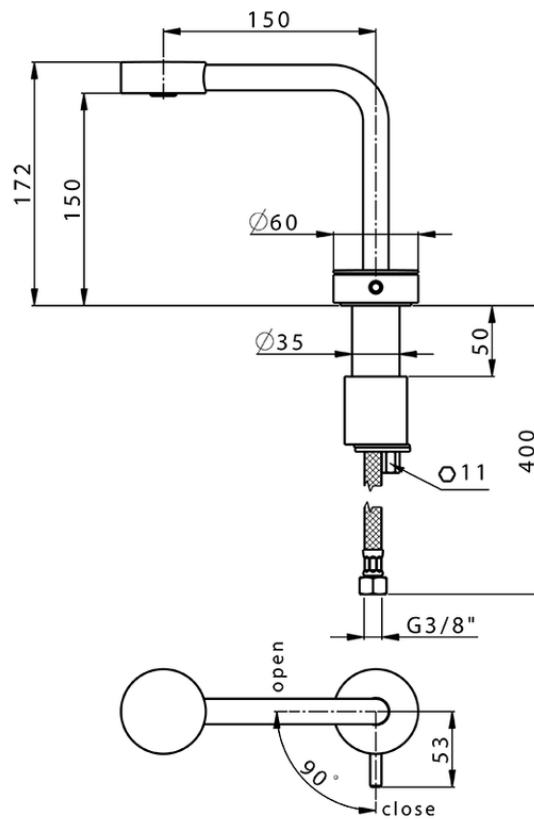

Miscelatore monocomando lavabo SLIM_SM000730

SM000730

<https://www.cisal.it/miscelatore-monocomando-lavabo-slim-sm000730>

Piastra/Plate/Plaque/Platte/Placa
 2-3mm: XX 25-40 YY 76-91
 10mm: XX 16-31 YY 65-80

ZA007301

<https://www.cisal.it/parte-incasso-termostatico-doccia-1-uscita-incasso-za007301>

2026-06-19