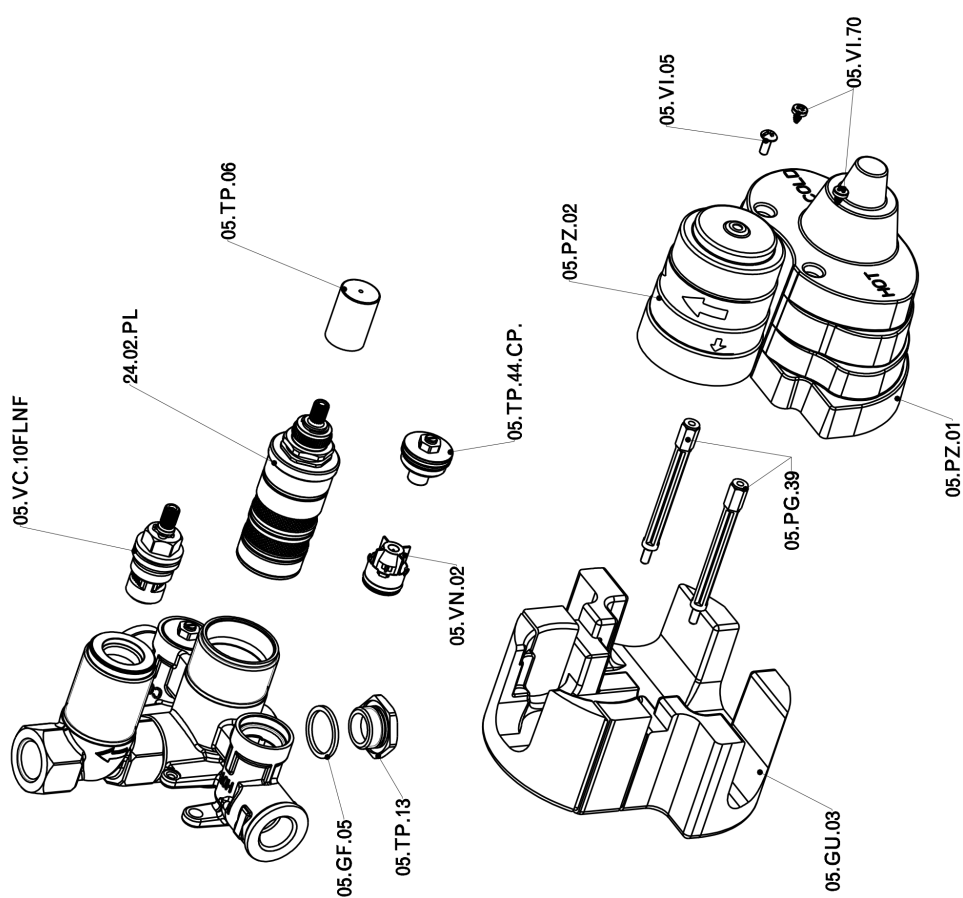

## Miscelatore monocomando lavabo SLIM\_SM000730

SM000730

<https://www.cisal.it/miscelatore-monocomando-lavabo-slim-sm000730>

## Parte incasso termostatico doccia 1 uscita INCASSO\_ZA007301

ZA007301

<https://www.cisal.it/parte-incasso-termostatico-doccia-1-uscita-incasso-za007301>

2026-05-03