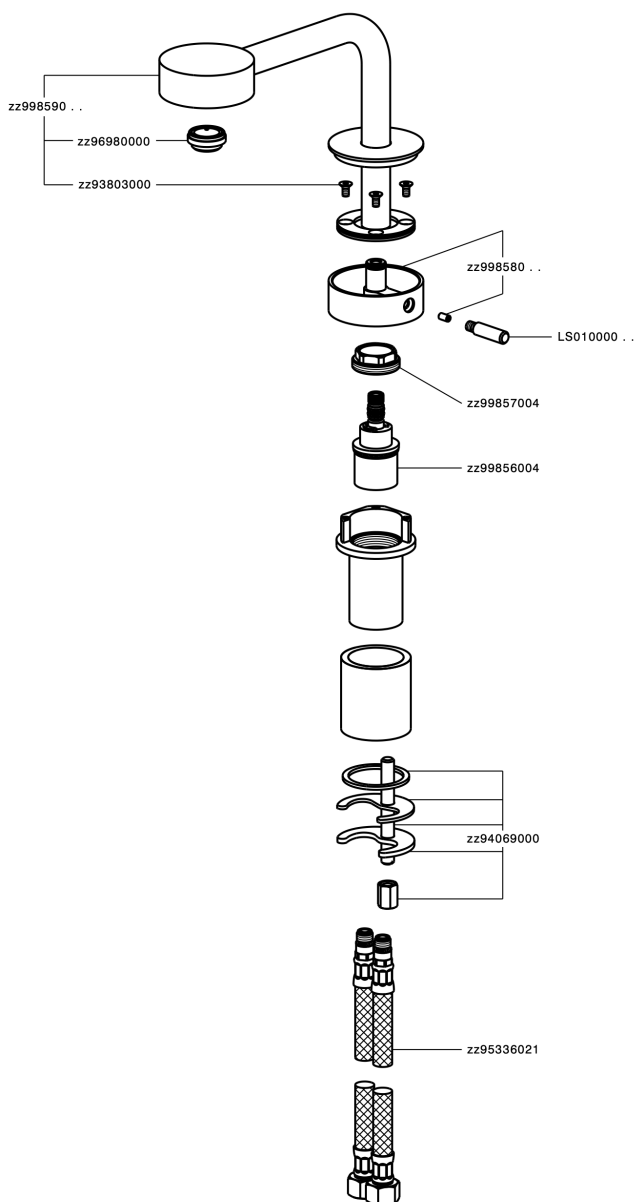

## Miscelatore monocomando lavabo SLIM\_SM000730

SM000730

<https://www.cisal.it/miscelatore-monocomando-lavabo-slim-sm000730>

## Parte incasso termostatico doccia 1 uscita INCASSO\_ZA007301

ZA007301

<https://www.cisal.it/parte-incasso-termostatico-doccia-1-uscita-incasso-za007301>

2026-05-03