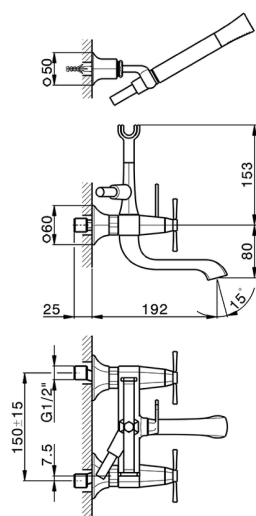

Miscelatore vasca completo CHERIE_CX000120

MODELLO **CX000120**

Miscelatore vasca completo, supporto doccetta snodato murale, doccetta monogetto Chérie in Ottone, flessibile liscio SUPREME 150 cm

FINITURE DISPONIBILI

- 
6T 6T Cromo/Nero Opaco
- 
7C 7C Oro/Nero Opaco
- 
7D 7D Nichel Lucido/Nero Opaco
- 
7E 7E Oro Rosa/Nero Opaco

CARATTERISTICHE

2026-06-10