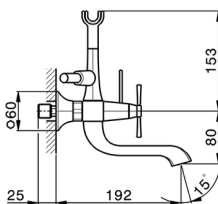

Miscelatore vasca completo CHERIE_CX000120

MODELLO **CX000120**

Miscelatore vasca completo, supporto doccetta snodato murale, doccetta monogetto Chérie in Ottone, flessibile liscio SUPREME 150 cm

FINITURE DISPONIBILI

6T 6T Cromo/Nero Opaco

7C 7C Oro/Nero Opaco

7D 7D Nichel Lucido/Nero Opaco

7E 7E Oro Rosa/Nero Opaco