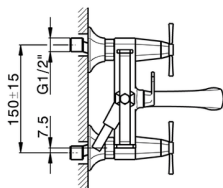

Miscelatore vasca completo CHERIE_CX000120

MODELLO **CX000120**

Miscelatore vasca completo, supporto doccetta snodato murale, doccetta monogetto Chérie in Ottone, flessibile liscio SUPREME 150 cm

FINITURE DISPONIBILI

6T 6T Cromo/Nero Opaco

7C 7C Oro/Nero Opaco

7D 7D Nichel Lucido/Nero Opaco

7E 7E Oro Rosa/Nero Opaco