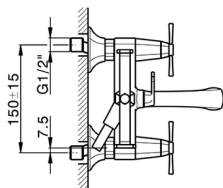

Miscelatore vasca completo CHERIE_CX000120

MODELLO **CX000120**

Miscelatore vasca completo, supporto doccetta snodato murale, doccetta monogetto Chérie in Ottone, flessibile liscio SUPREME 150 cm

FINITURE DISPONIBILI

- 
6T 6T Cromo/Nero Opaco
- 
7C 7C Oro/Nero Opaco
- 
7D 7D Nichel Lucido/Nero Opaco
- 
7E 7E Oro Rosa/Nero Opaco

CARATTERISTICHE

2026-05-24