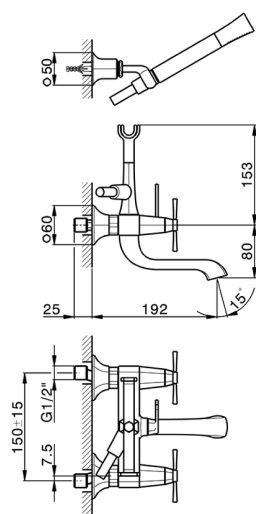

Miscelatore vasca completo CHERIE_CX000120

MODELLO **CX000120**

Miscelatore vasca completo, supporto doccetta snodato murale, doccetta monogetto Chérie in Ottone, flessibile liscio SUPREME 150 cm

FINITURE DISPONIBILI

- 
6T 6T Cromo/Nero Opaco
- 
7C 7C Oro/Nero Opaco
- 
7D 7D Nichel Lucido/Nero Opaco
- 
7E 7E Oro Rosa/Nero Opaco

CARATTERISTICHE

2026-07-08