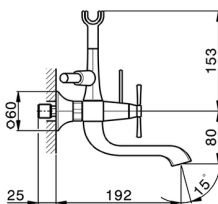

Miscelatore vasca completo CHERIE_CX000120

MODELLO **CX000120**

Miscelatore vasca completo, supporto doccetta snodato murale, doccetta monogetto Chérie in Ottone, flessibile liscio SUPREME 150 cm

FINITURE DISPONIBILI

- 
6T 6T Cromo/Nero Opaco
- 
7C 7C Oro/Nero Opaco
- 
7D 7D Nichel Lucido/Nero Opaco
- 
7E 7E Oro Rosa/Nero Opaco

CARATTERISTICHE

2026-05-24