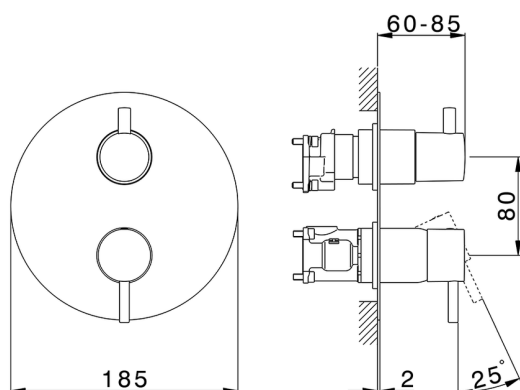

Completo Monocomando per One-Box LESS MINIMAL_LM0BM030

MODELLO **LM0BM030**

Completo Monocomando per One-Box, con deviatore 2-3 uscite, profondità minima di installazione 67 mm, senza parte incasso, per art. ZA00B030-ZA00B031

FINITURE DISPONIBILI

-  **21** 21 Cromo
-  **2F** 2F Nichel Spazzolato
-  **40** 40 Nero Opaco
-  **4Q** 4Q Bianco Opaco

CARATTERISTICHE

Ricambio Cartuccia **ZZ97179000**

Cartuccia Monocomando 35 mm

Installazione **Incasso**