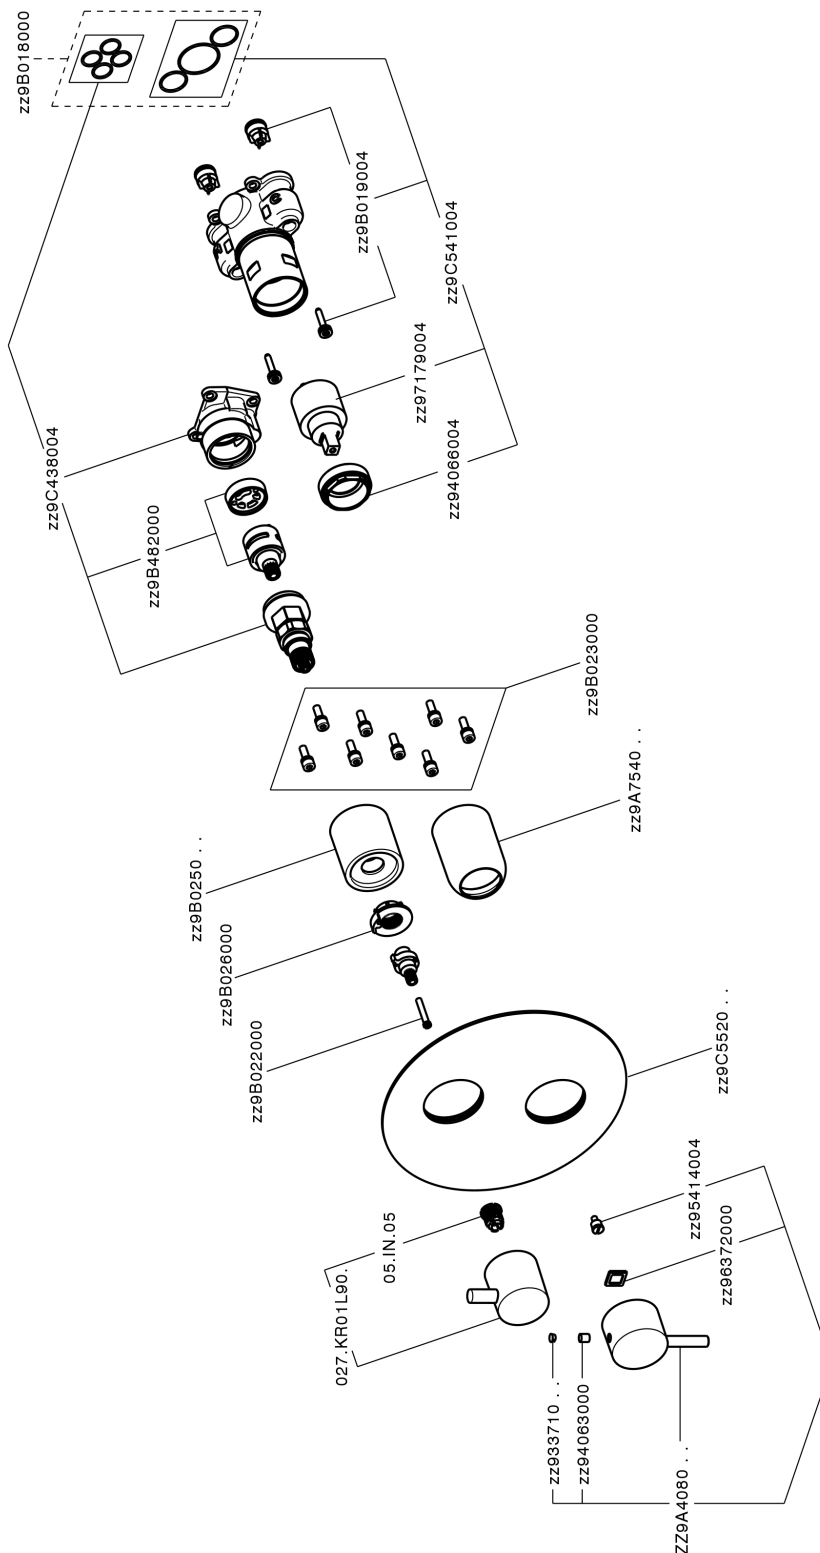

Completo Monocomando per One-Box LESS MINIMAL_LM0BM030

MODELLO **LM0BM030**

Completo Monocomando per One-Box, con deviatore 2-3 uscite, profondità minima di installazione 67 mm, senza parte incasso, per art. ZA00B030-ZA00B031

FINITURE DISPONIBILI

-  **21** 21 Cromo
-  **2F** 2F Nichel Spazzolato
-  **40** 40 Nero Opaco
-  **4Q** 4Q Bianco Opaco

CARATTERISTICHE

Ricambio Cartuccia **ZZ97179000**

Cartuccia Monocomando 35 mm

Installazione **Incasso**

Parti Incasso necessarie **ZA00B031**

ZA00B030

Completo Monocomando per One-Box LESS MINIMAL_LM0BM030

LM0BM030

<https://www.cisal.it/completo-monocomando-per-one-box-less-minimal-lm0bm030>

One-Box Universale per incasso ONE BOX_ZA00B031

MODELLO **ZA00B031**

One-Box Universale per incasso, per termostatico o monocomando 1, 2 o 3 uscite, senza parte esterna, con silenziosi, con guarnizione per sigillatura

FINITURE DISPONIBILI

 **04** 04 Senza Finitura