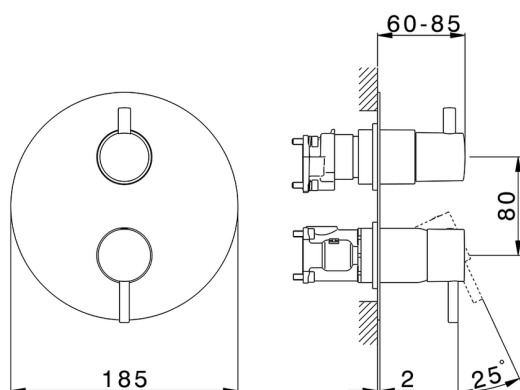

## Completo Monocomando per One-Box LESS MINIMAL\_LM0BM030

MODELLO **LM0BM030**

Completo Monocomando per One-Box, con deviatore 2-3 uscite, profondità minima di installazione 67 mm, senza parte incasso, per art. ZA00B030-ZA00B031

### CARATTERISTICHE

Ricambio Cartuccia **ZZ97179000**

**Cartuccia Monocomando 35 mm**

Installazione **Incasso**

Parti Incasso necessarie **ZA00B031**  
**ZA00B030**