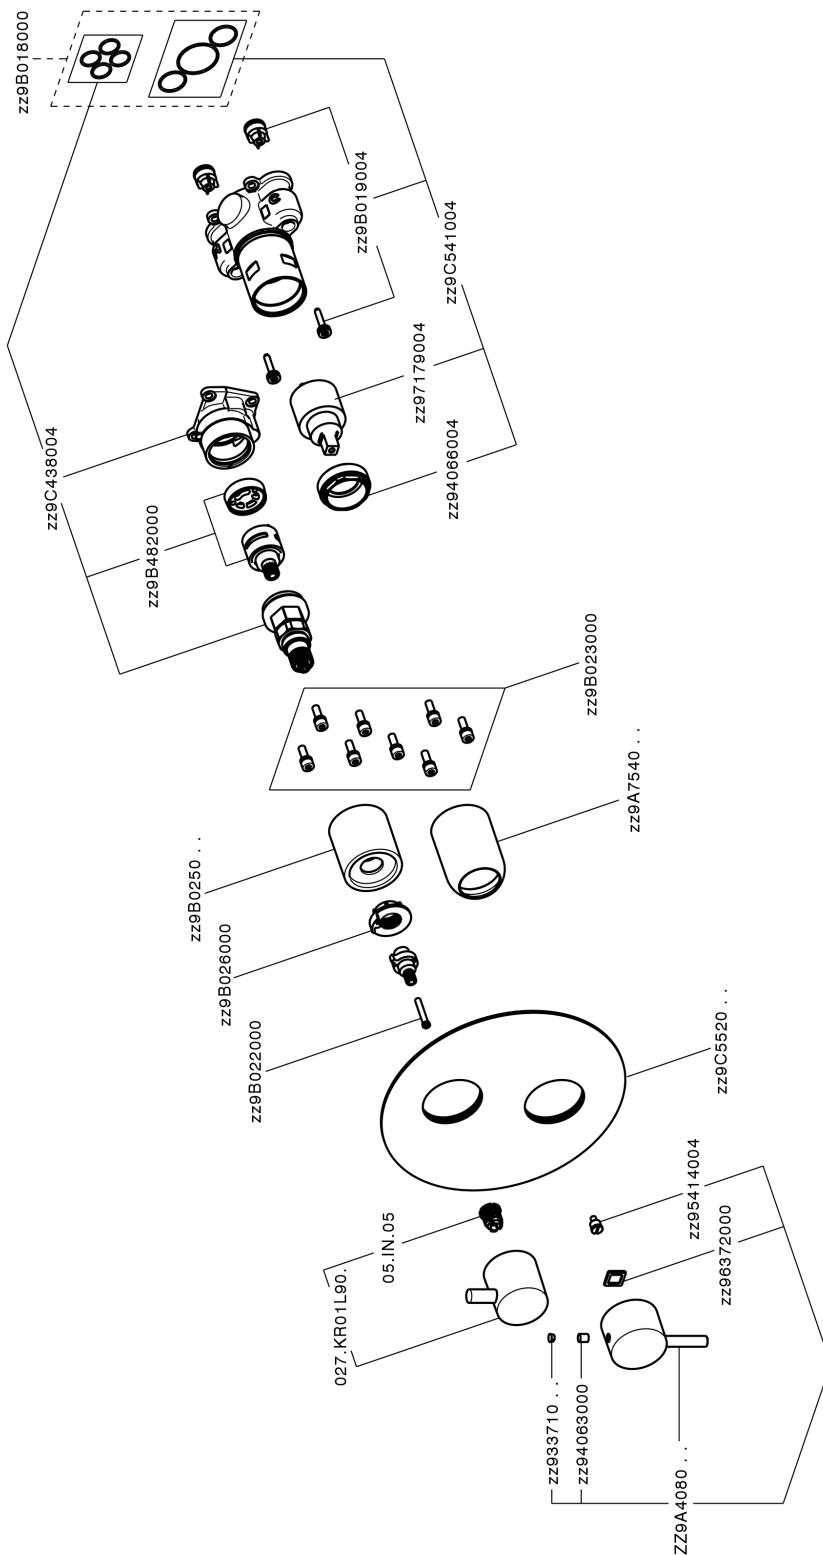

Completo Monocomando per One-Box LESS MINIMAL_LM0BM030

LM0BM030

<https://www.cisal.it/completo-monocomando-per-one-box-less-minimal-lm0bm030>