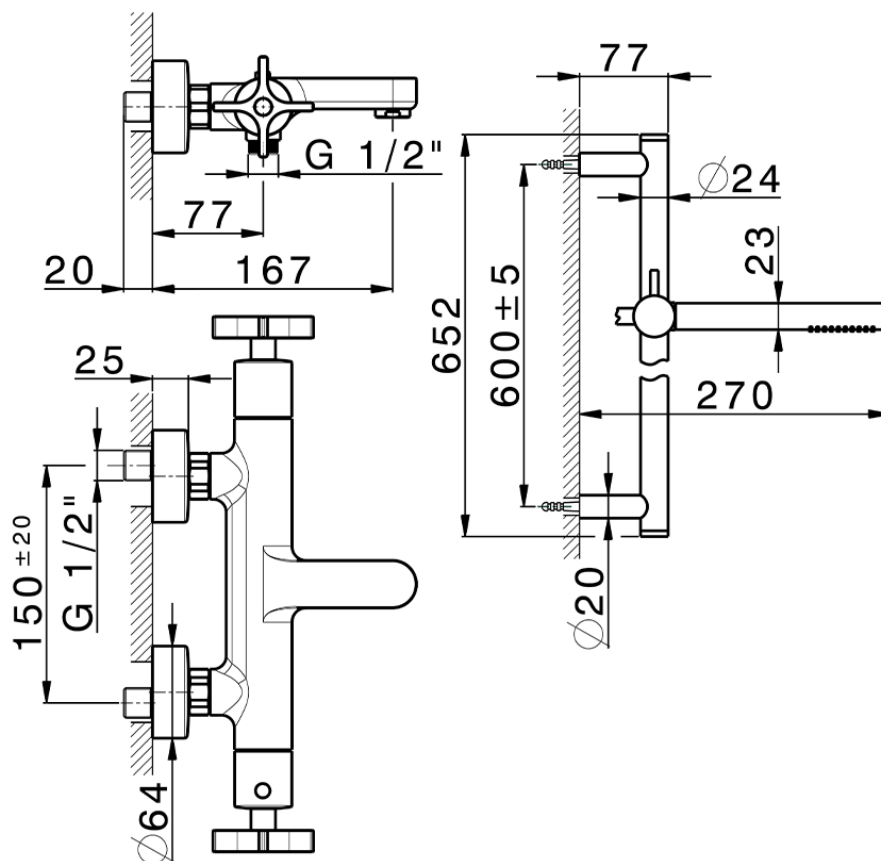

Miscelatore termostatico vasca con saliscendi GRACE_GSS21016

GSS21016

<https://www.cisal.it/miscelatore-termostatico-vasca-con-saliscendi-grace-gss21016>

2026-06-19