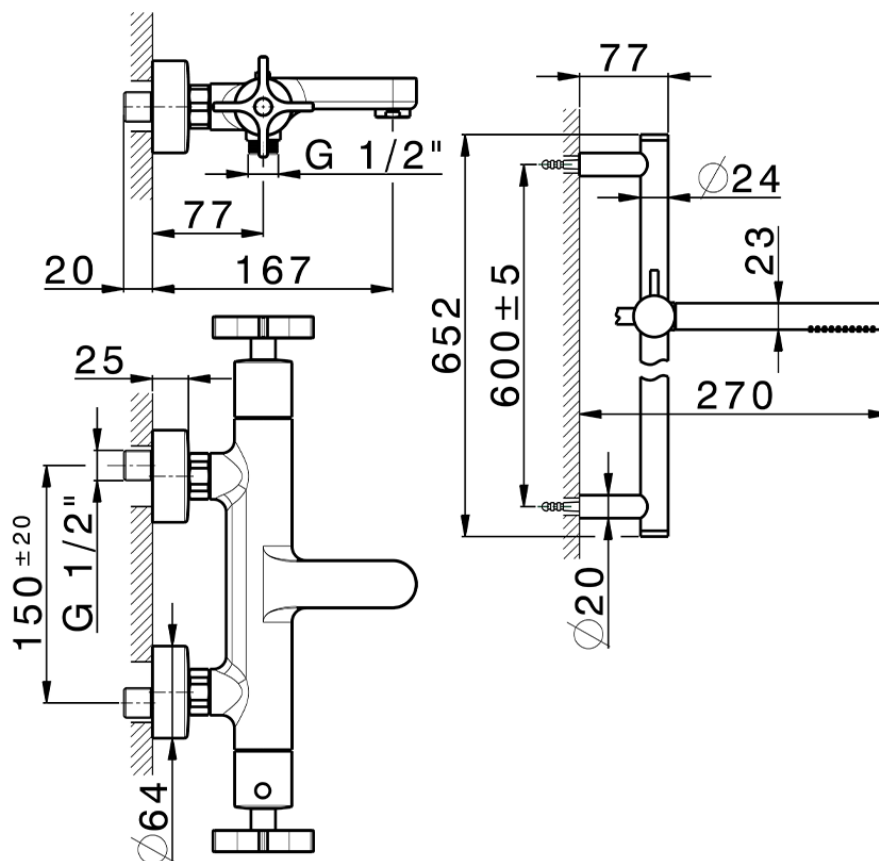

Miscelatore termostatico vasca con saliscendi GRACE_GSS21016

GSS21016

<https://www.cisal.it/miscelatore-termostatico-vasca-con-saliscendi-grace-gss21016>

2026-05-05