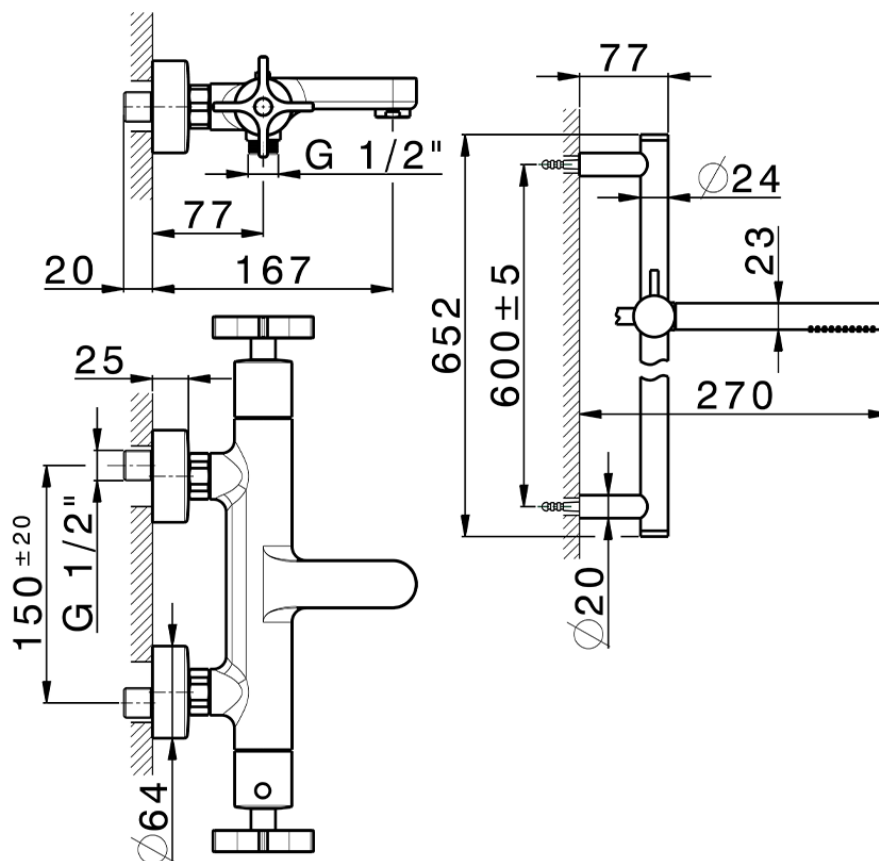

Miscelatore termostatico vasca con saliscendi GRACE_GSS21016

GSS21016

<https://www.cisal.it/miscelatore-termostatico-vasca-con-saliscendi-grace-gss21016>

2026-06-19