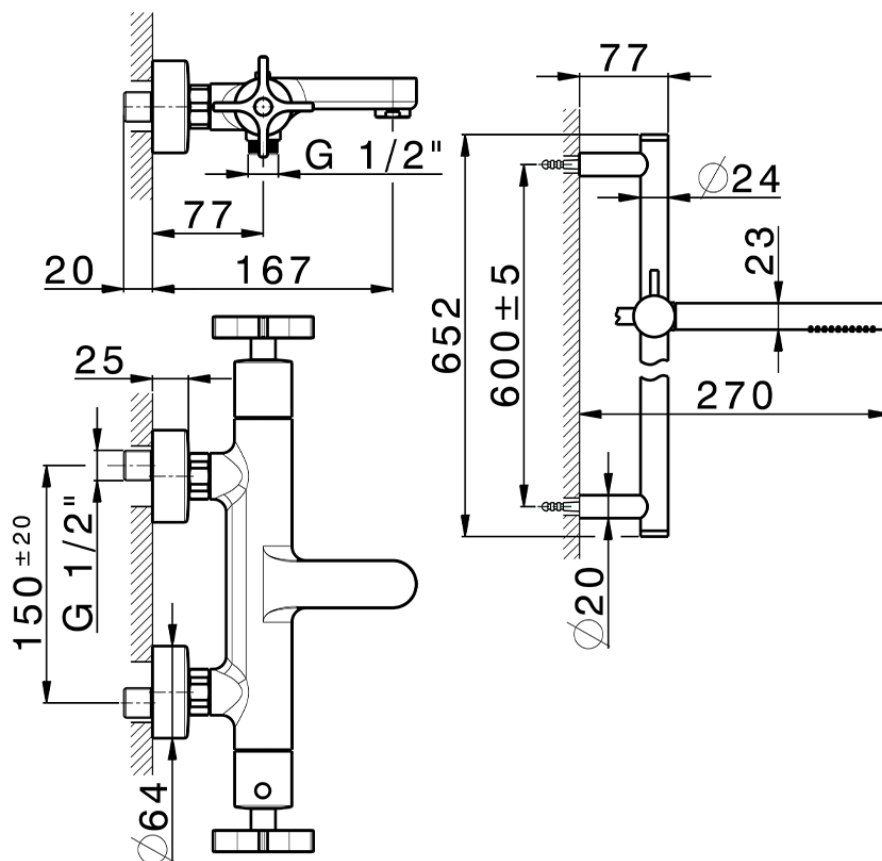

## Miscelatore termostatico vasca con saliscendi GRACE\_GSS21016

GSS21016

<https://www.cisal.it/miscelatore-termostatico-vasca-con-saliscendi-grace-gss21016>

2026-05-04