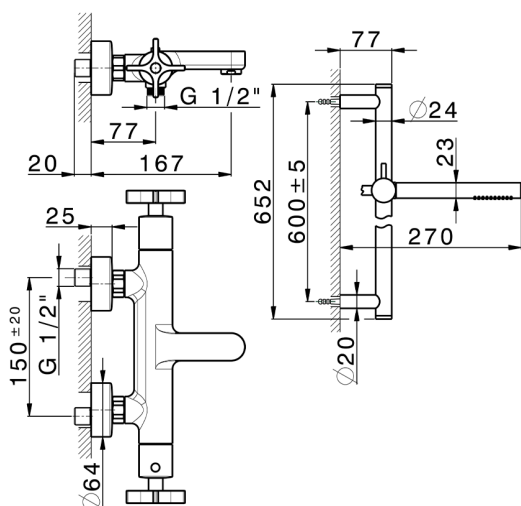

Miscelatore termostatico vasca con saliscendi GRACE_GSS21016

MODELLO **GSS21016**

Miscelatore termostatico vasca con saliscendi, asta saliscendi 60 cm con supporto scorrevole, doccia monogetto D.22,5 mm in Ottone, flessibile liscio SUPREME 150 cm

FINITURE DISPONIBILI

- **21** 21 Cromo
- **2F** 2F Nichel Spazzolato
- **2W** 2W Oro Spazzolato
- **5H** 5H Dark Brass Brushed
- **5L** 5L Black Titanium Spazzolato
- **6T** 6T Cromo/Nero Opaco

CARATTERISTICHE

Ricambio Cartuccia **22.04A.AR - ZZ97279004**

Cartuccia Termostatica Argo 2 (filtro lungo)

DeviaStop

La tecnologia Devia Stop di Cisal consente con un semplice movimento rotativo di gestire la portata dell'acqua e di scegliere la modalità d'erogazione (soffione, doccia a mano).

Termostatico

Il Termostatico Cisal è il tuo personale gestore dell'acqua che ti aiuta a gestire e controllare acqua ed energia senza sprechi.

2026-05-04