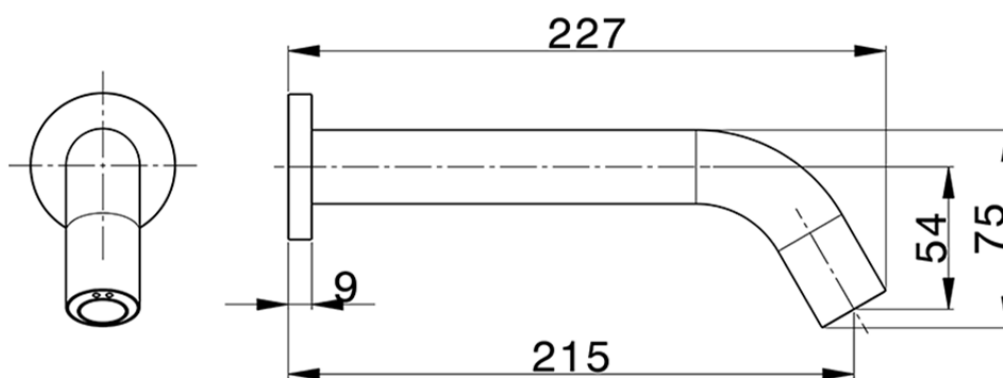

Rubinetto monoacqua a parete elettronico TRONIC_TN001421

TN001421

<https://www.cisal.it/rubinetto-monoacqua-a-parete-elettronico-tronic-tn001421>

2026-07-02