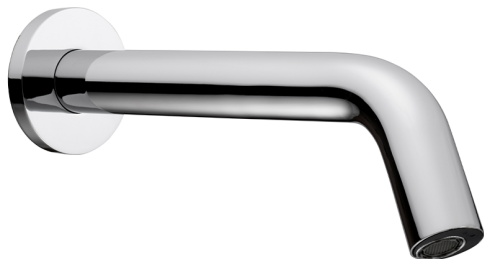

## Rubinetto monoacqua a parete elettronico TRONIC\_TN001421

MODELLO **TN001421**

Rubinetto monoacqua a parete elettronico, senza scarico automatico, flex inox 1/2" F, alimentazione di rete e batteria, batterie AA non incluse