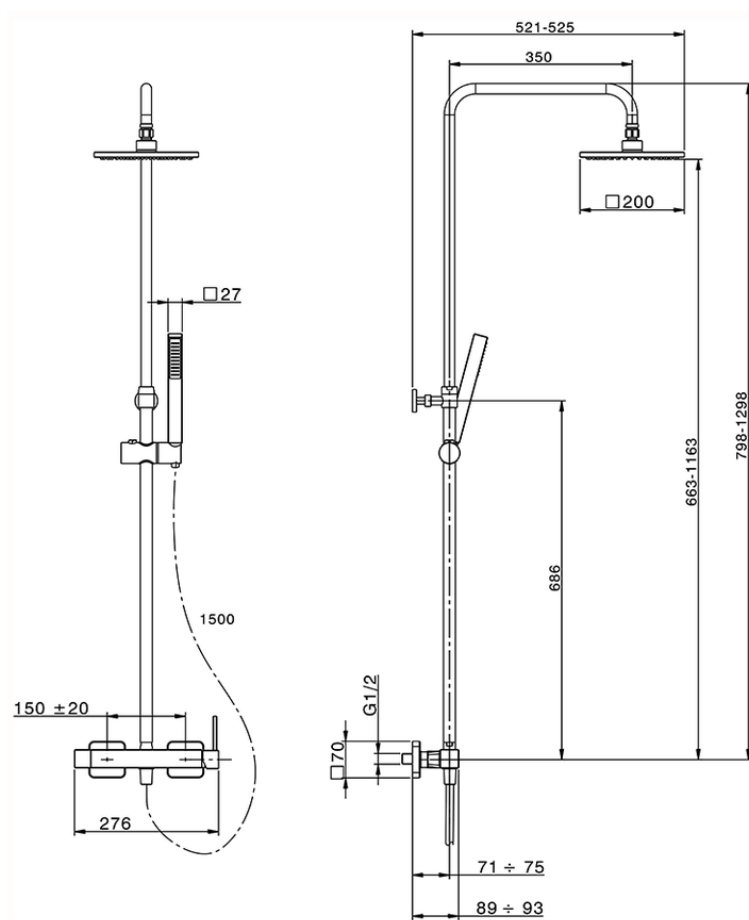

## Colonna doccia monocomando 2 funzioni ROADSTER

RR004021

<https://www.cisal.it/colonna-doccia-monocomando-2-funzioni-roadster-rr004021>

2022-10-06