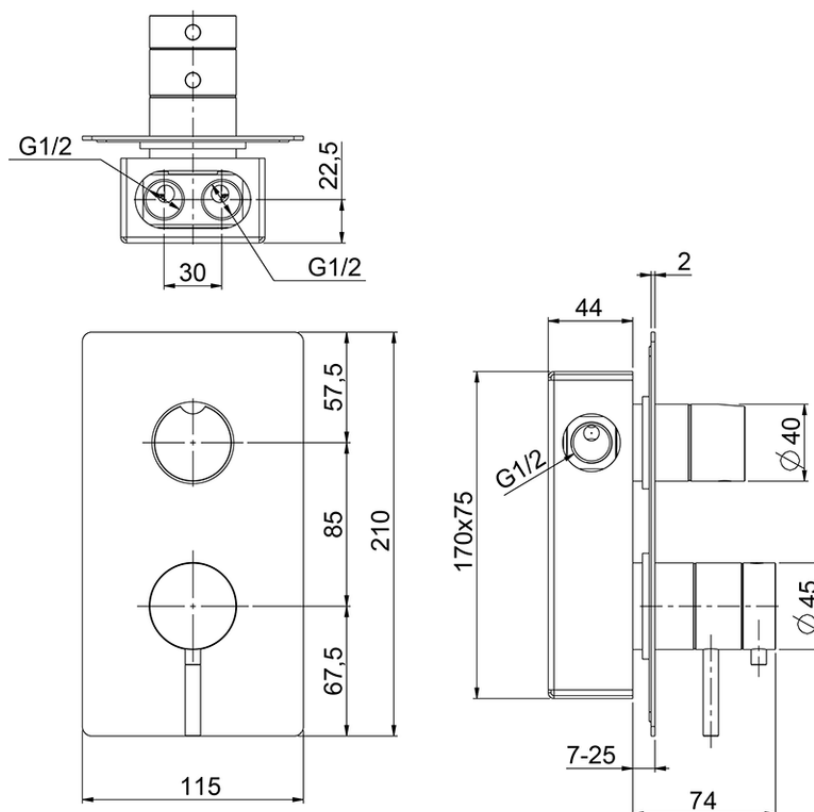

Miscelatore termostatico doccia incasso 2 uscite XION_XI008104

XI008104

<https://www.cisal.it/miscelatore-termostatico-doccia-incasso-2-uscite-xion-xi008104>

2026-06-21