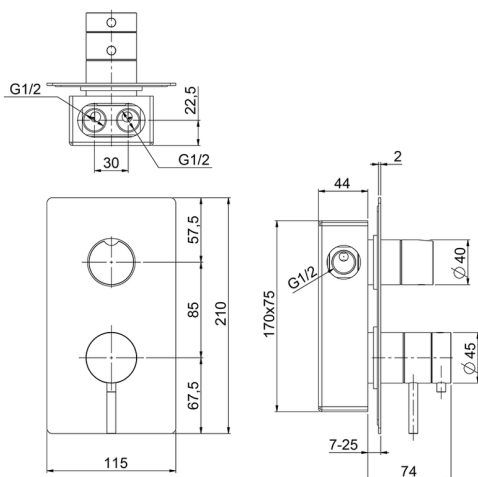

## Miscelatore termostatico doccia incasso 2 uscite XION\_XI008104

MODELLO **XI008104**

Miscelatore termostatico doccia incasso 2 uscite, completo di parte incasso, Inox AISI 316L

FINITURE DISPONIBILI

**D1** D1 Inox Spazzolato

CARATTERISTICHE

Ricambio Cartuccia **ZZ9D935000**

**Cartuccia Termostatica Coassiale 40 mm**