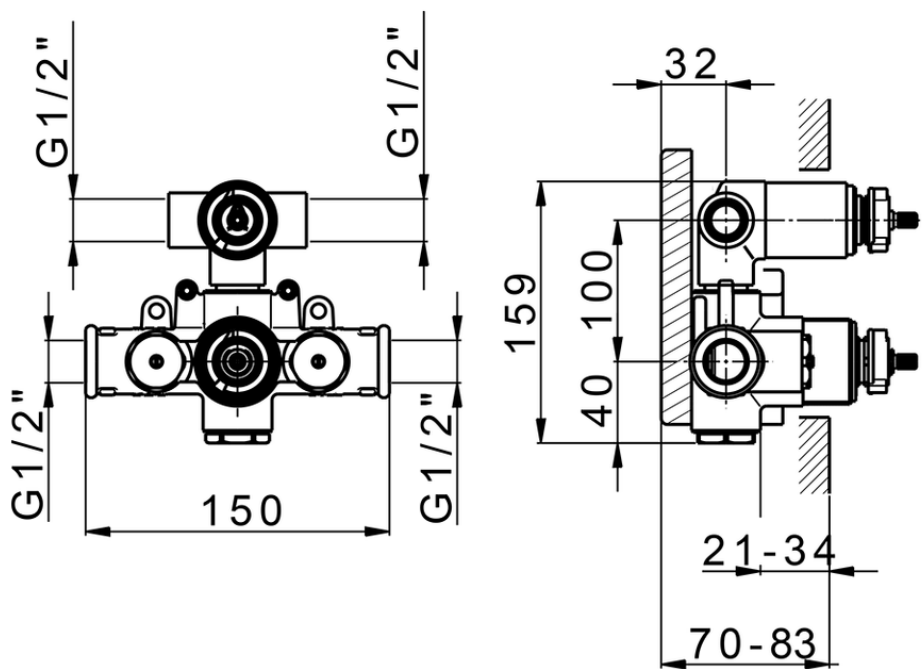

Parte esterna termostatico doccia incasso 2 uscite CHERIE_CF019100

CF019100

<https://www.cisal.it/parte-esterna-termostatico-doccia-incasso-2-uscite-cherie-cf019100>

ZA019100

<https://www.cisal.it/parte-incasso-termostatico-doccia-2-uscite-incasso-za019100>