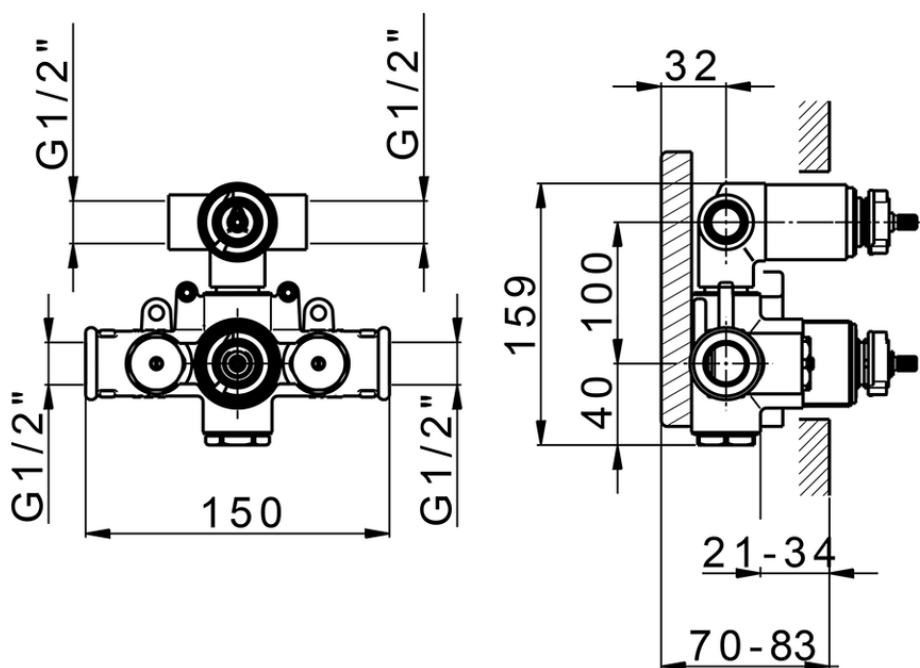

Parte esterna termostatico doccia incasso 2 uscite CHERIE_CF019100

CF019100

<https://www.cisal.it/parte-esterna-termostatico-doccia-incasso-2-uscite-cherie-cf019100>

ZA019100

<https://www.cisal.it/parte-incasso-termostatico-doccia-2-uscite-incasso-za019100>