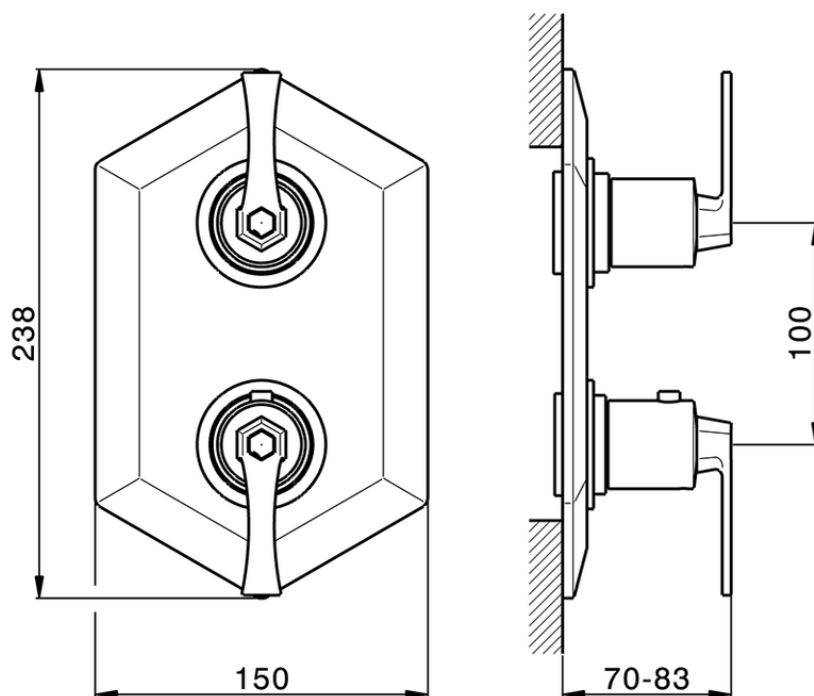

Parte esterna termostatico doccia incasso 2 uscite CHERIE_CF019100

CF019100

<https://www.cisal.it/parte-esterna-termostatico-doccia-incasso-2-uscite-cherie-cf019100>

ZA019100

<https://www.cisal.it/parte-incasso-termostatico-doccia-2-uscite-incasso-za019100>