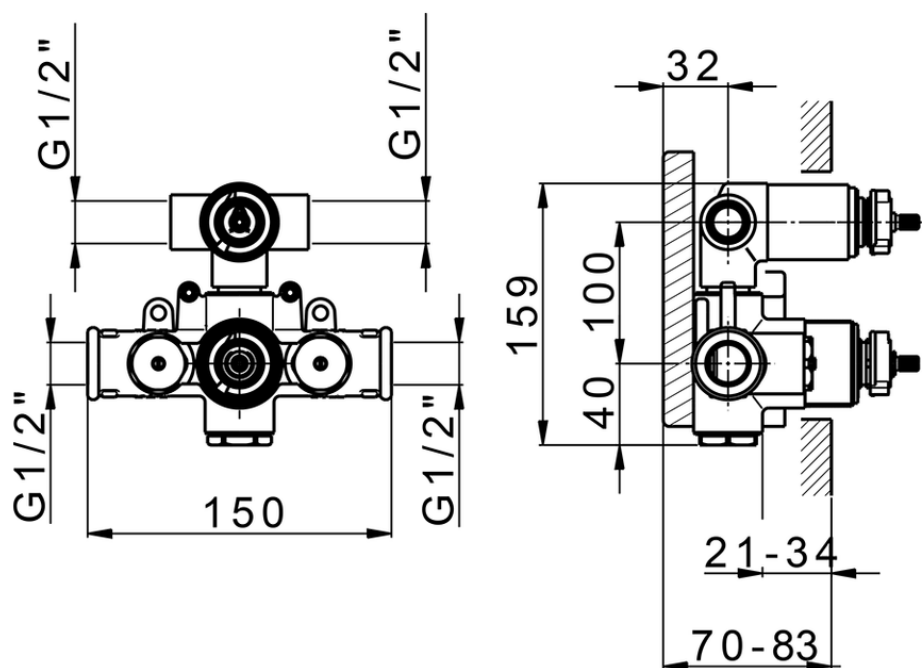

Parte esterna termostatico doccia incasso 2 uscite CHERIE_CF019100

CF019100

<https://www.cisal.it/parte-esterna-termostatico-doccia-incasso-2-uscite-cherie-cf019100>

ZA019100

<https://www.cisal.it/parte-incasso-termostatico-doccia-2-uscite-incasso-za019100>