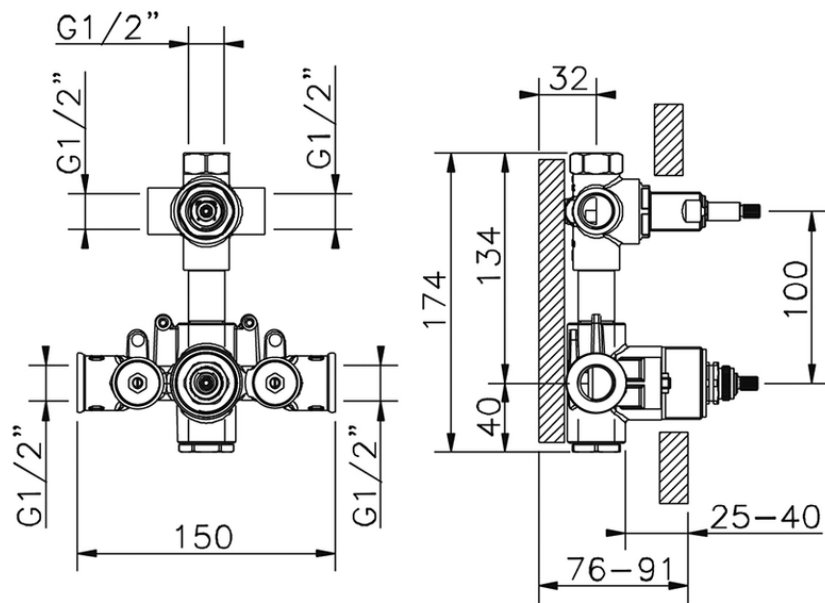

Parte esterna termostatico doccia incasso 3 uscite WAVE_WE019200

WE019200

<https://www.cisal.it/parte-esterna-termostatico-doccia-incasso-3-uscite-wave-we019200>

ZA019201

<https://www.cisal.it/parte-incasso-termostatico-doccia-3-uscite-incasso-za019201>