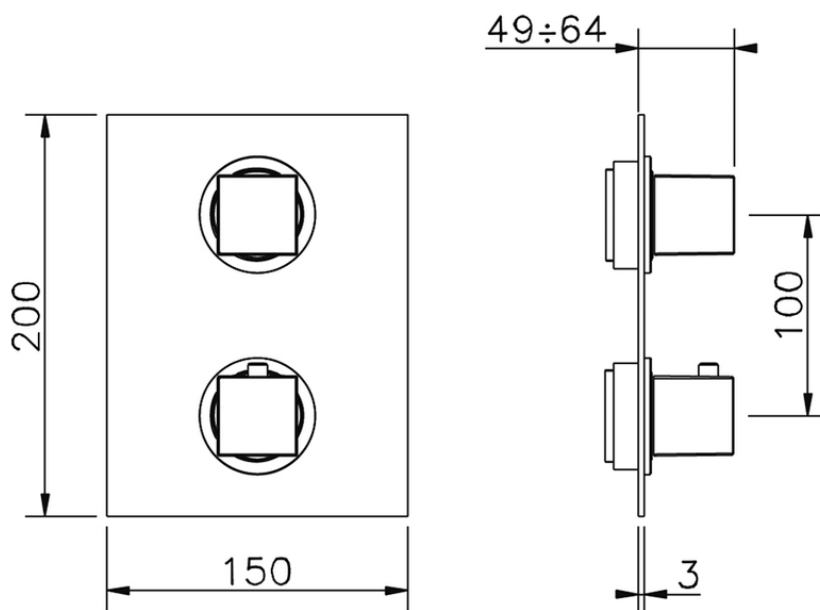

Parte esterna termostatico doccia incasso 3 uscite WAVE_WE019200

WE019200

<https://www.cisal.it/parte-esterna-termostatico-doccia-incasso-3-uscite-wave-we019200>

ZA019201

<https://www.cisal.it/parte-incasso-termostatico-doccia-3-uscite-incasso-za019201>