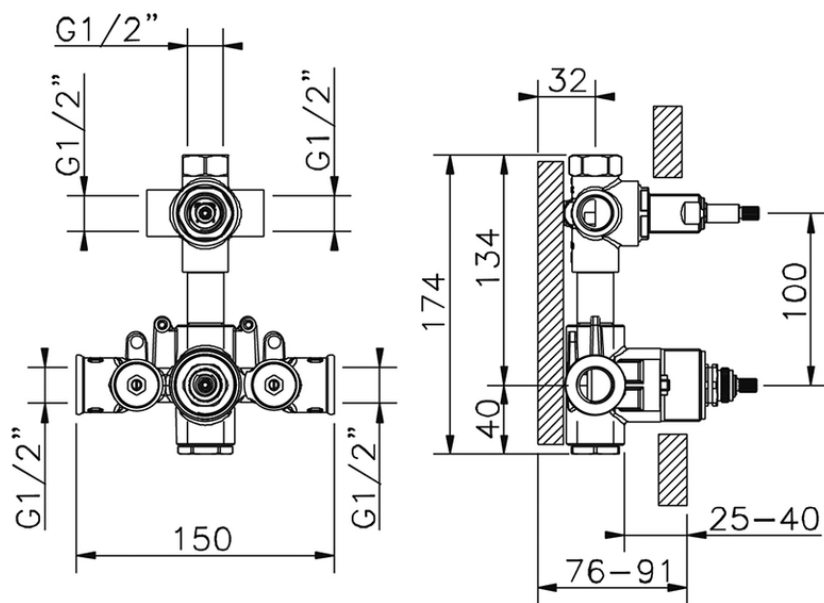

## Parte esterna termostatico doccia incasso 3 uscite WAVE\_WE019200

WE019200

<https://www.cisal.it/parte-esterna-termostatico-doccia-incasso-3-uscite-wave-we019200>

ZA019201

<https://www.cisal.it/parte-incasso-termostatico-doccia-3-uscite-incasso-za019201>