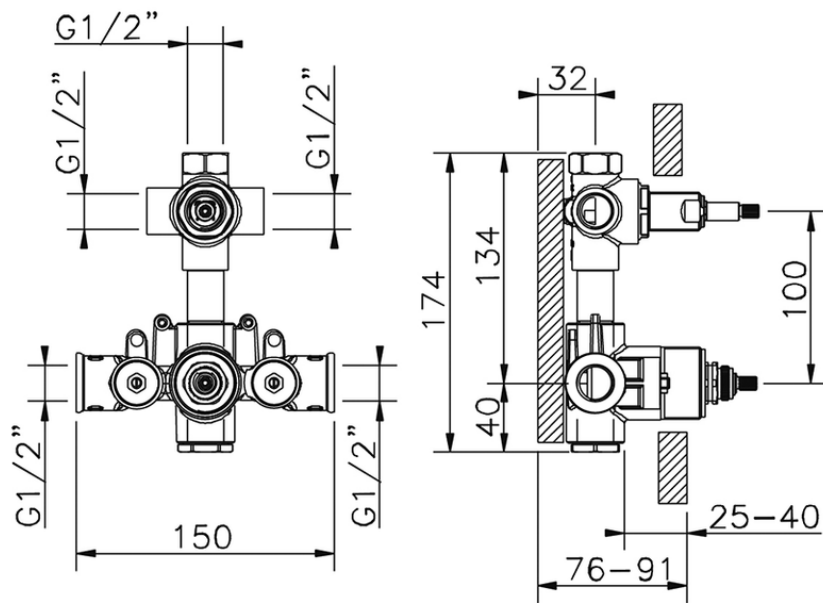

Parte esterna termostatico doccia incasso 3 uscite WAVE_WE019200

WE019200

<https://www.cisal.it/parte-esterna-termostatico-doccia-incasso-3-uscite-wave-we019200>

ZA019201

<https://www.cisal.it/parte-incasso-termostatico-doccia-3-uscite-incasso-za019201>