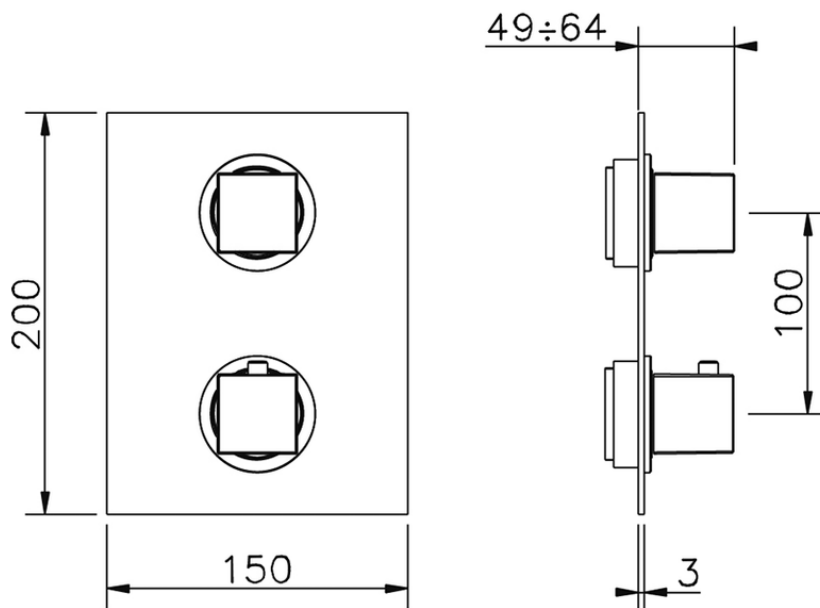

Parte esterna termostatico doccia incasso 3 uscite WAVE_WE019200

WE019200

<https://www.cisal.it/parte-esterna-termostatico-doccia-incasso-3-uscite-wave-we019200>

ZA019201

<https://www.cisal.it/parte-incasso-termostatico-doccia-3-uscite-incasso-za019201>