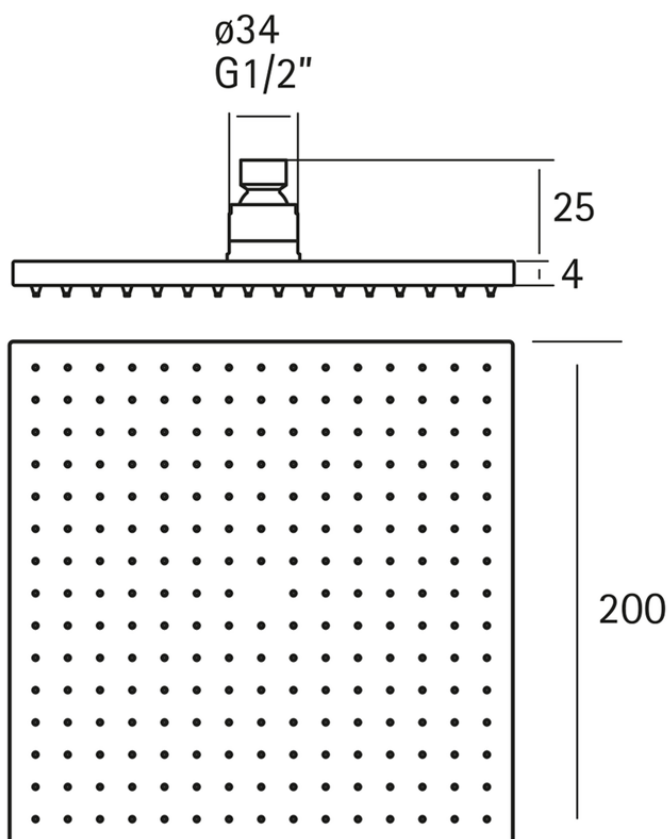

Soffione doccia XION_DS016440

DS016440

<https://www.cisal.it/soffione-doccia-xion-ds016440>

2026-05-07