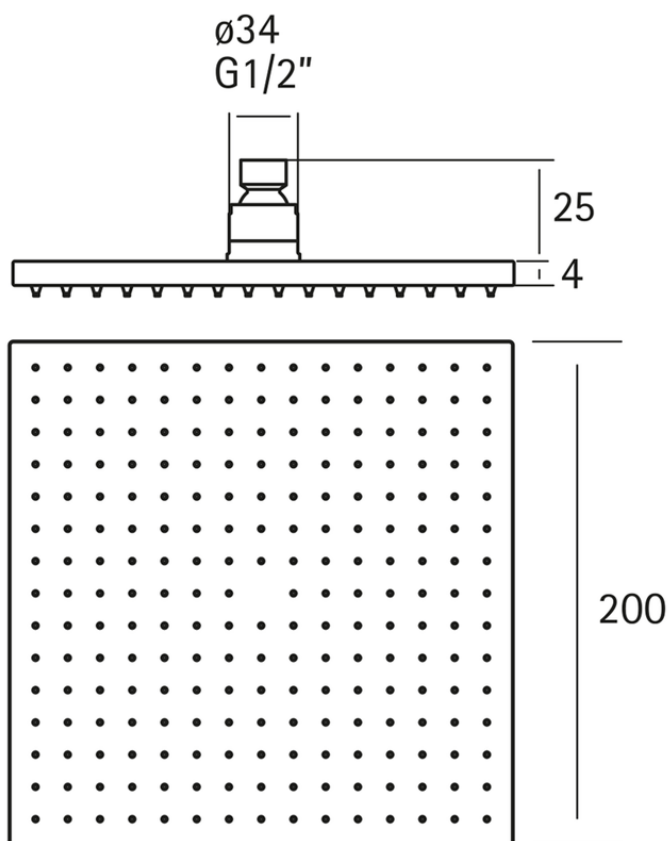

Soffione doccia XION_DS016440

DS016440

<https://www.cisal.it/soffione-doccia-xion-ds016440>

2026-06-21