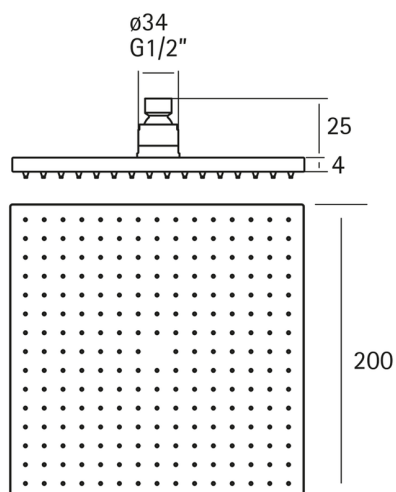

Soffione doccia XION_DS016440

MODELLO **DS016440**

Soffione doccia Xion,quadro 200x200 mm sp.4 mm,acciaio inox,Inox AISI 304

FINITURE DISPONIBILI

D1 D1 Inox Spazzolato

CARATTERISTICHE

2026-06-21