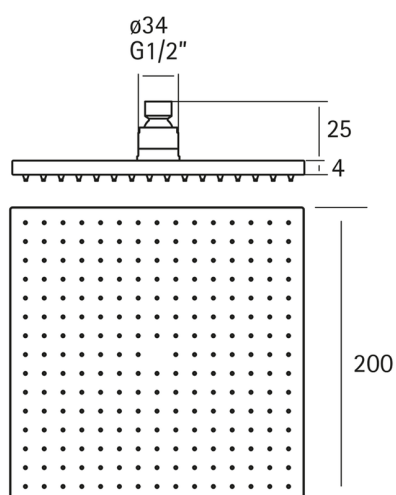

## Soffione doccia XION\_DS016440

MODELLO **DS016440**

Soffione doccia Xion,quadro 200x200 mm sp.4 mm,acciaio inox,Inox AISI 304

FINITURE DISPONIBILI

**D1** D1 Inox Spazzolato

CARATTERISTICHE

2026-05-07