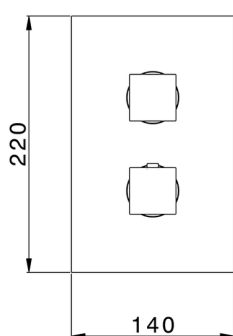

Completo Termostatico per One-Box ROADSTER ACCENT_RA0BT030

MODELLO **RA0BT030**

Completo Termostatico per One-Box, con devia stop 1-2-3 uscite, profondità minima di installazione 67 mm, senza parte incasso, per art. ZA00B030-ZA00B031