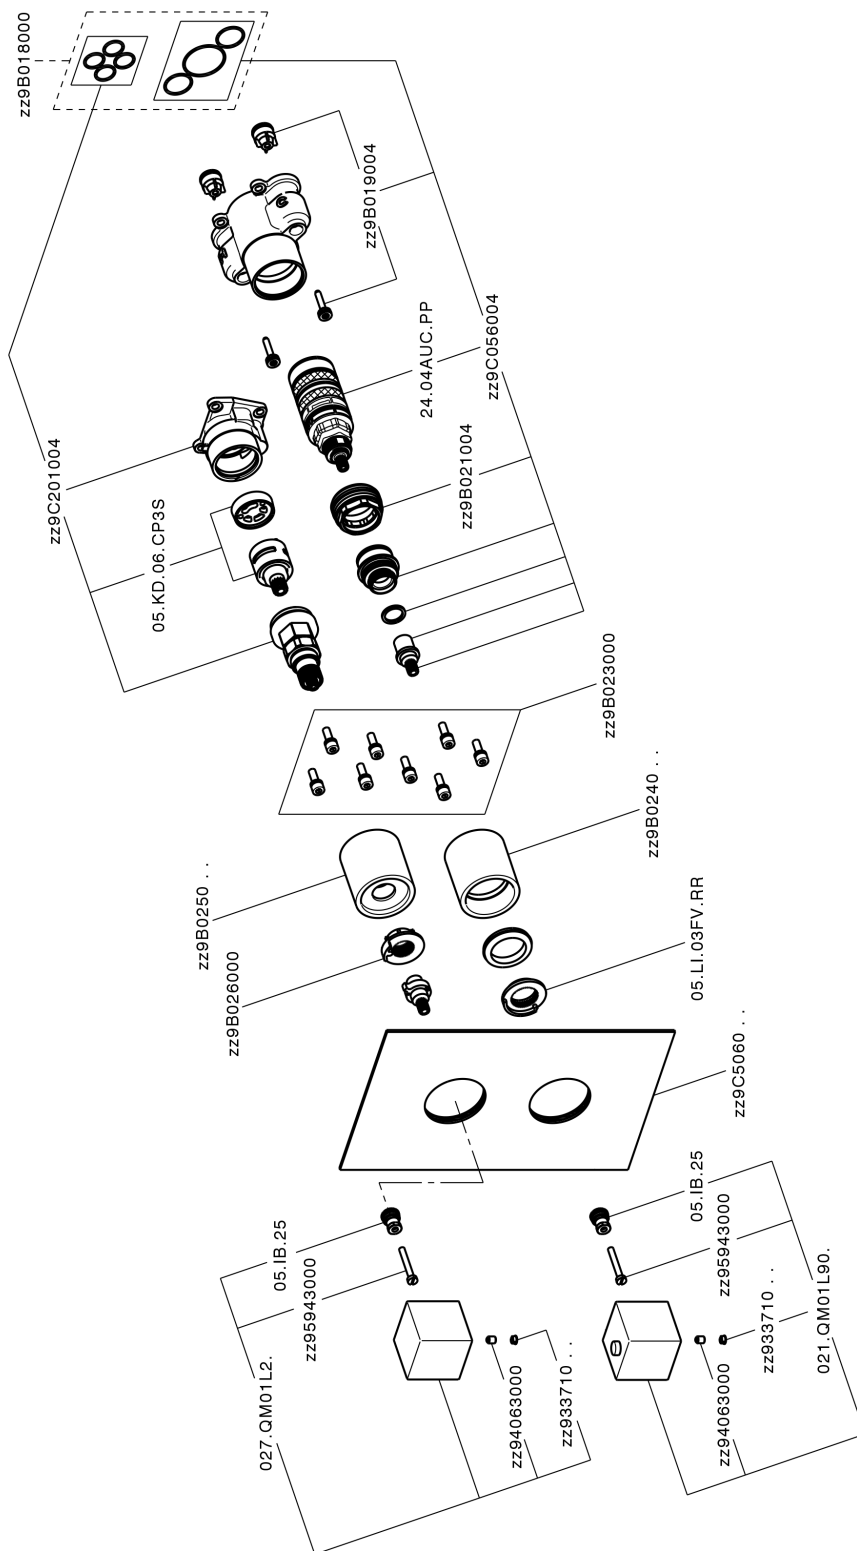

Completo Termostatico per One-Box ROADSTER ACCENT_RA0BT030

MODELLO **RA0BT030**

Completo Termostatico per One-Box, con devia stop 1-2-3 uscite, profondità minima di installazione 67 mm, senza parte incasso, per art. ZA00B030-ZA00B031

FINITURE DISPONIBILI

-  **21** 21 Cromo
-  **2B** 2B Nichel Lucido
-  **2F** 2F Nichel Spazzolato
-  **2Q** 2Q Black Titanium
-  **40** 40 Nero Opaco
-  **4Q** 4Q Bianco Opaco

CARATTERISTICHE

Ricambio Cartuccia **24.04A.PP**

Cartuccia Termostatica Plus P 8X20

Installazione **Incasso**

Parti Incasso necessarie **ZA00B031**

ZA00B030

DeviaStop

La tecnologia Devia Stop di Cisal consente con un semplice movimento rotativo di gestire la portata dell'acqua e di scegliere la modalità d'erogazione (soffione, doccia a mano).

Termostatico

Il Termostatico Cisal è il tuo personale gestore dell'acqua che ti aiuta a gestire e controllare acqua ed energia senza sprechi.

Completo Termostatico per One-Box ROADSTER ACCENT_RA0BT030

RA0BT030