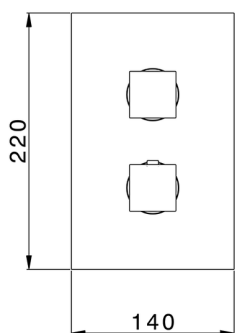

Completo Termostatico per One-Box ROADSTER ACCENT_RA0BT030

MODELLO **RA0BT030**

Completo Termostatico per One-Box, con devia stop 1-2-3 uscite, profondità minima di installazione 67 mm, senza parte incasso, per art. ZA00B030-ZA00B031