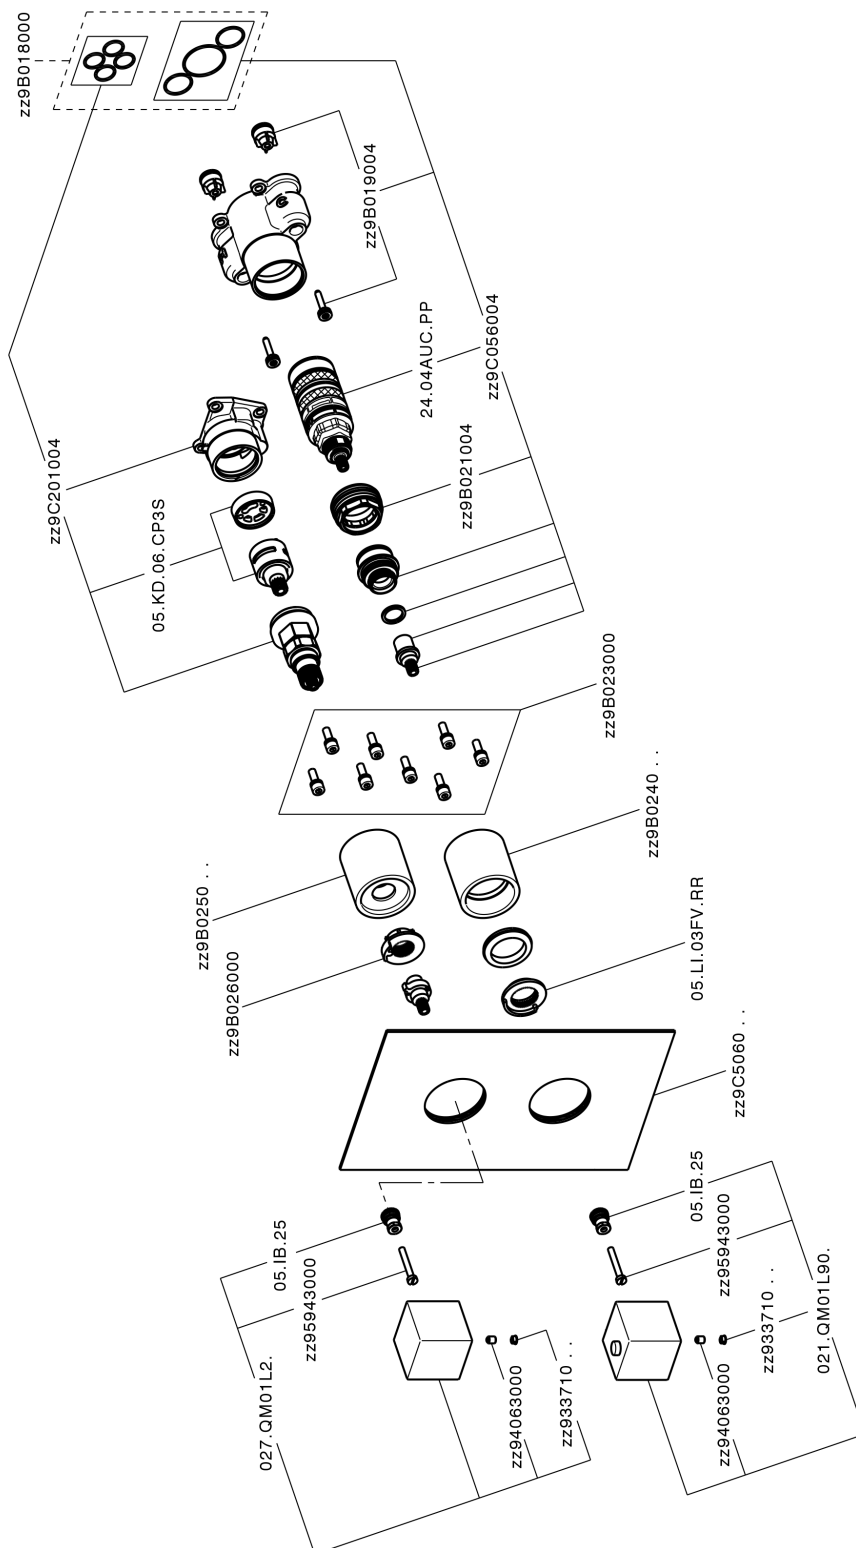

Completo Termostatico per One-Box ROADSTER ACCENT_RA0BT030

MODELLO **RA0BT030**

Completo Termostatico per One-Box, con devia stop 1-2-3 uscite, profondità minima di installazione 67 mm, senza parte incasso, per art. ZA00B030-ZA00B031

FINITURE DISPONIBILI

-  **21** 21 Cromo
-  **2B** 2B Nichel Lucido
-  **2F** 2F Nichel Spazzolato
-  **2Q** 2Q Black Titanium
-  **40** 40 Nero Opaco
-  **4Q** 4Q Bianco Opaco

CARATTERISTICHE

Ricambio Cartuccia **24.04A.PP**

Cartuccia Termostatica Plus P 8X20

Installazione **Incasso**

Parti Incasso necessarie **ZA00B031**

ZA00B030

DeviaStop

La tecnologia Devia Stop di Cisal consente con un semplice movimento rotativo di gestire la portata dell'acqua e di scegliere la modalità d'erogazione (soffione, doccia a mano).

Termostatico

Il Termostatico Cisal è il tuo personale gestore dell'acqua che ti aiuta a gestire e controllare acqua ed energia senza sprechi.

Completo Termostatico per One-Box ROADSTER ACCENT_RA0BT030

RA0BT030