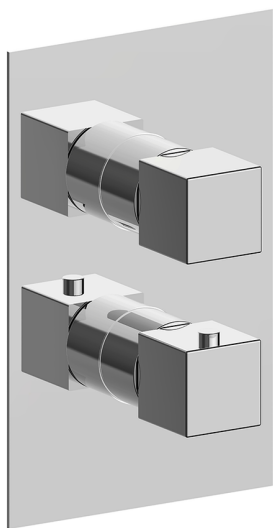

Completo Termostatico per One-Box ROADSTER ACCENT_RA0BT030

MODELLO **RA0BT030**

Completo Termostatico per One-Box, con devia stop 1-2-3 uscite, profondità minima di installazione 67 mm, senza parte incasso, per art. ZA00B030-ZA00B031

FINITURE DISPONIBILI

-  **21** 21 Cromo
-  **2B** 2B Nichel Lucido
-  **2F** 2F Nichel Spazzolato
-  **2Q** 2Q Black Titanium
-  **40** 40 Nero Opaco
-  **4Q** 4Q Bianco Opaco

CARATTERISTICHE

Ricambio Cartuccia **24.04A.PP**

Cartuccia Termostatica Plus P 8X20

Installazione **Incasso**

Parti Incasso necessarie **ZA00B031**

ZA00B030

DeviaStop

La tecnologia Devia Stop di Cisal consente con un semplice movimento rotativo di gestire la portata dell'acqua e di scegliere la modalità d'erogazione (soffione, doccia a mano).