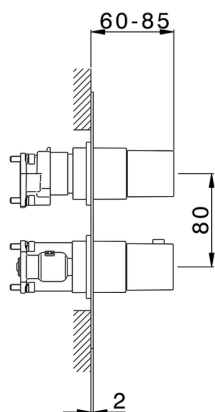

Completo Termostatico per One-Box ROADSTER ACCENT_RA0BT030

MODELLO **RA0BT030**

Completo Termostatico per One-Box, con devia stop 1-2-3 uscite, profondità minima di installazione 67 mm, senza parte incasso, per art. ZA00B030-ZA00B031

Cartuccia Termostatica Plus P 8X20

Installazione **Incasso**

Parti Incasso necessarie **ZA00B031**

ZA00B030

DeviaStop

La tecnologia Devia Stop di Cisal consente con un semplice movimento rotativo di gestire la portata dell'acqua e di scegliere la modalità d'erogazione (soffione, doccia a mano).