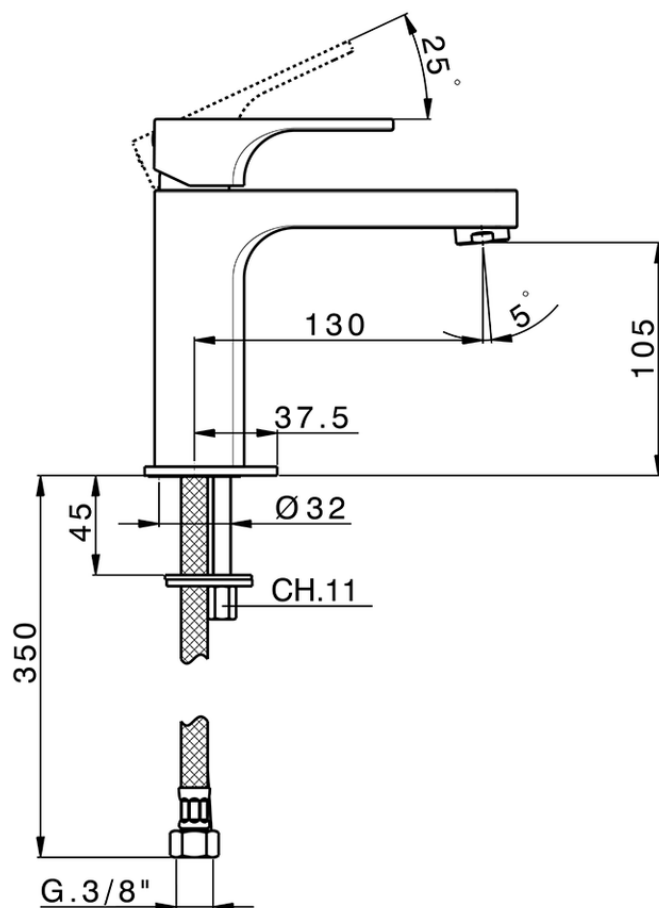

Miscelatore monocomando lavabo large EnergySave CUBIC_CU000505

CU000505

<https://www.cisal.it/miscelatore-monocomando-lavabo-large-energysave-cubic-cu000505>

2026-06-22