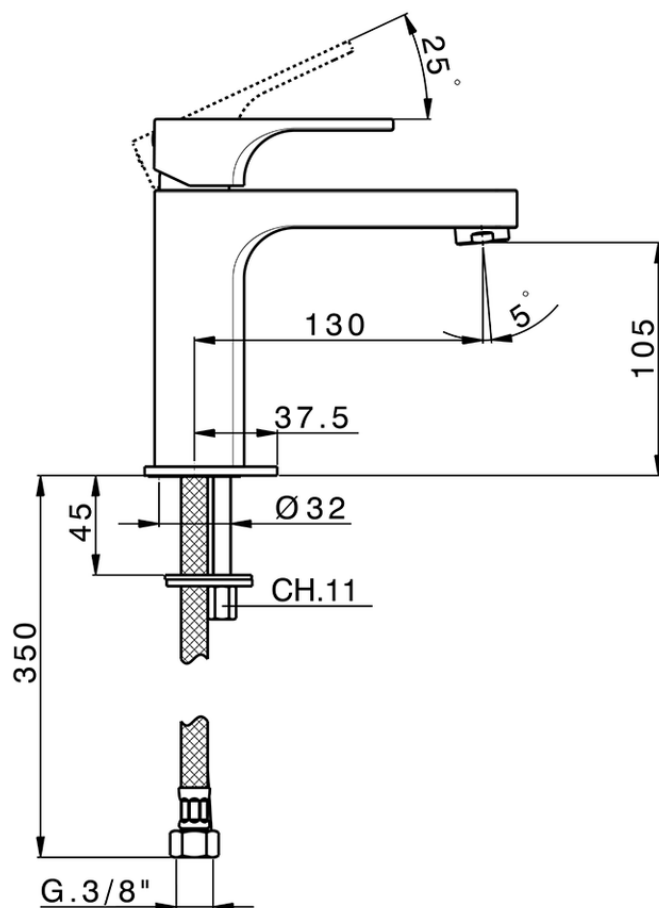

## Miscelatore monocomando lavabo large EnergySave CUBIC\_CU000505

CU000505

<https://www.cisal.it/miscelatore-monocomando-lavabo-large-energysave-cubic-cu000505>

2026-05-08