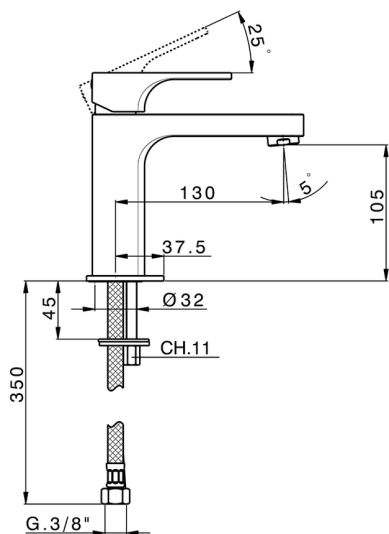

Miscelatore monocomando lavabo large EnergySave CUBIC_CU000505

MODELLO **CU000505**

Miscelatore monocomando lavabo large EnergySave, senza scarico automatico, flex inox G.3/8"

FINITURE DISPONIBILI

-  **21** 21 Cromo
-  **2B** 2B Nichel Lucido
-  **2F** 2F Nichel Spazzolato
-  **40** 40 Nero Opaco

CARATTERISTICHE

Ricambio Cartuccia **ZZ96691000**

Cartuccia Monocomando 25 mm

EnergySave

Con il dispositivo EnergySave, all'apertura con leva in posizione centrale il miscelatore eroga unicamente acqua fredda, evitando così l'inutile accensione della caldaia e il conseguente spreco di acqua calda, con il beneficio di un notevole risparmio energetico ed economico. La regolazione della temperatura avviene ruotando la leva verso sinistra, fino alla temperatura massima desiderata.