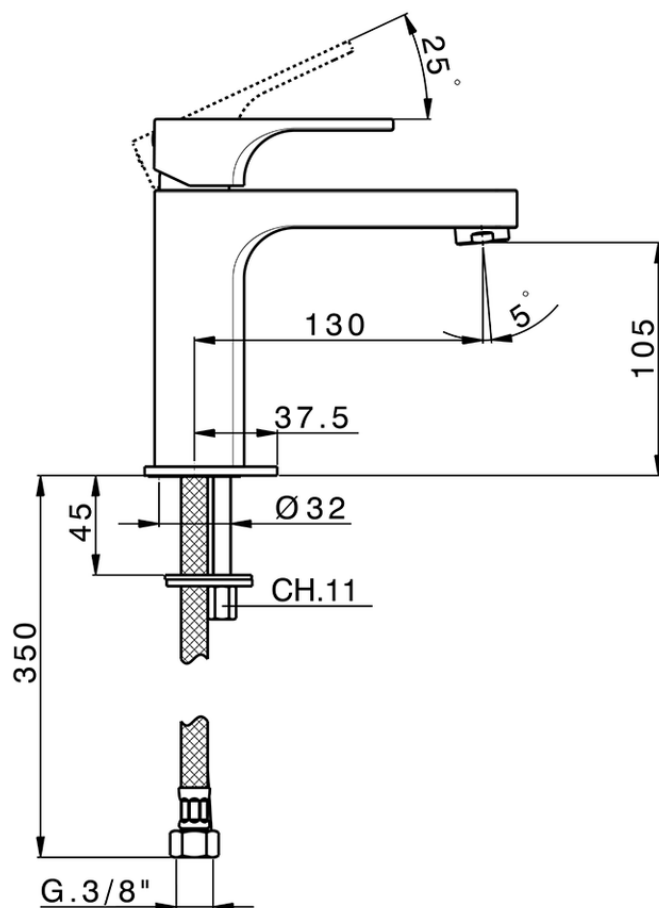

## Miscelatore monocomando lavabo large EnergySave CUBIC\_CU000505

CU000505

<https://www.cisal.it/miscelatore-monocomando-lavabo-large-energysave-cubic-cu000505>

2026-06-23