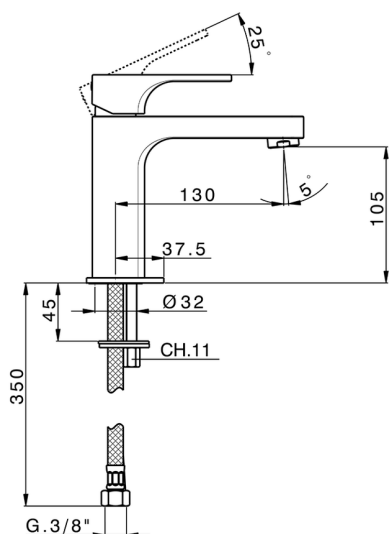

Miscelatore monocomando lavabo large EnergySave CUBIC_CU000505

MODELLO **CU000505**

Miscelatore monocomando lavabo large EnergySave, senza scarico automatico, flex inox G.3/8"

FINITURE DISPONIBILI

-  **21** 21 Cromo
-  **2B** 2B Nichel Lucido
-  **2F** 2F Nichel Spazzolato
-  **40** 40 Nero Opaco

CARATTERISTICHE

Ricambio Cartuccia **ZZ96691000**

Cartuccia Monocomando 25 mm

EnergySave

Con il dispositivo EnergySave, all'apertura con leva in posizione centrale il miscelatore eroga unicamente acqua fredda, evitando così l'inutile accensione della caldaia e il conseguente spreco di acqua calda, con il beneficio di un notevole risparmio energetico ed economico. La regolazione della temperatura avviene ruotando la leva verso sinistra, fino alla temperatura massima desiderata.