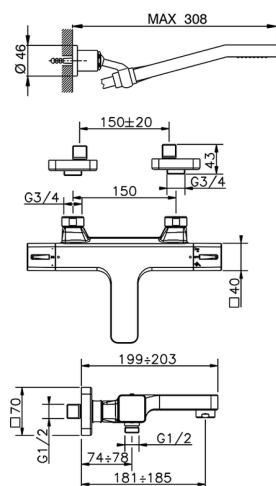

Miscelatore termostatico vasca completo CUBIC_CUD21020

MODELLO **CUD21020**

Miscelatore termostatico vasca completo, supporto doccetta snodato murale, doccetta monogetto Quad 42x18 mm in ABS, flex PVC 150 cm

FINITURE DISPONIBILI

-  **21** 21 Cromo
-  **2B** 2B Nichel Lucido
-  **2F** 2F Nichel Spazzolato
-  **40** 40 Nero Opaco

CARATTERISTICHE

Ricambio Cartuccia **22.04A.AR - ZZ97279004**

Cartuccia Termostatica Argo 2 (filtro lungo)