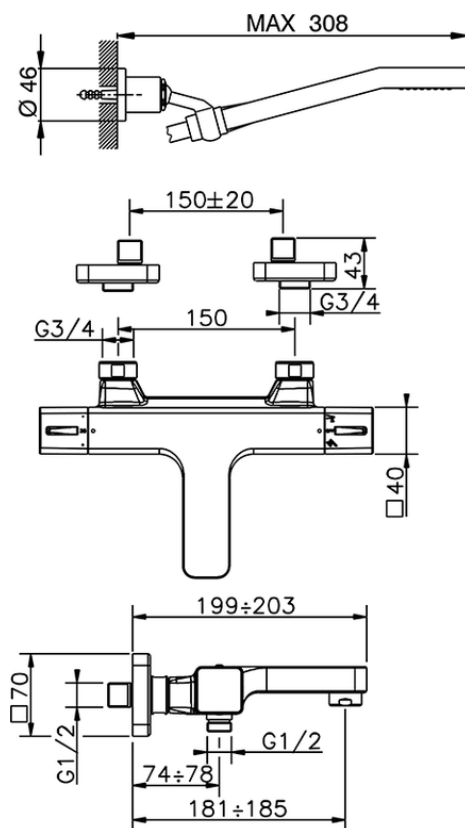

Miscelatore termostatico vasca completo CUBIC_CUD21020

CUD21020

<https://www.cisal.it/miscelatore-termostatico-vasca-completo-cubic-cud21020>

2026-06-23