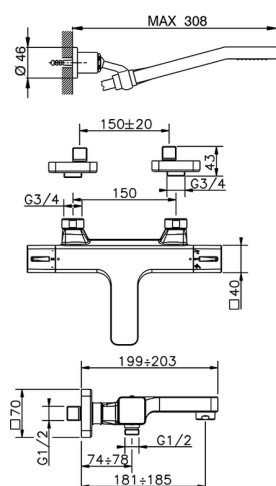

Miscelatore termostatico vasca completo CUBIC_CUD21020

MODELLO **CUD21020**

Miscelatore termostatico vasca completo, supporto doccetta snodato murale, doccetta monogetto Quad 42x18 mm in ABS, flex PVC 150 cm

FINITURE DISPONIBILI

-  **21** 21 Cromo
-  **2B** 2B Nichel Lucido
-  **2F** 2F Nichel Spazzolato
-  **40** 40 Nero Opaco

CARATTERISTICHE

Ricambio Cartuccia **22.04A.AR - ZZ97279004**

Cartuccia Termostatica Argo 2 (filtro lungo)