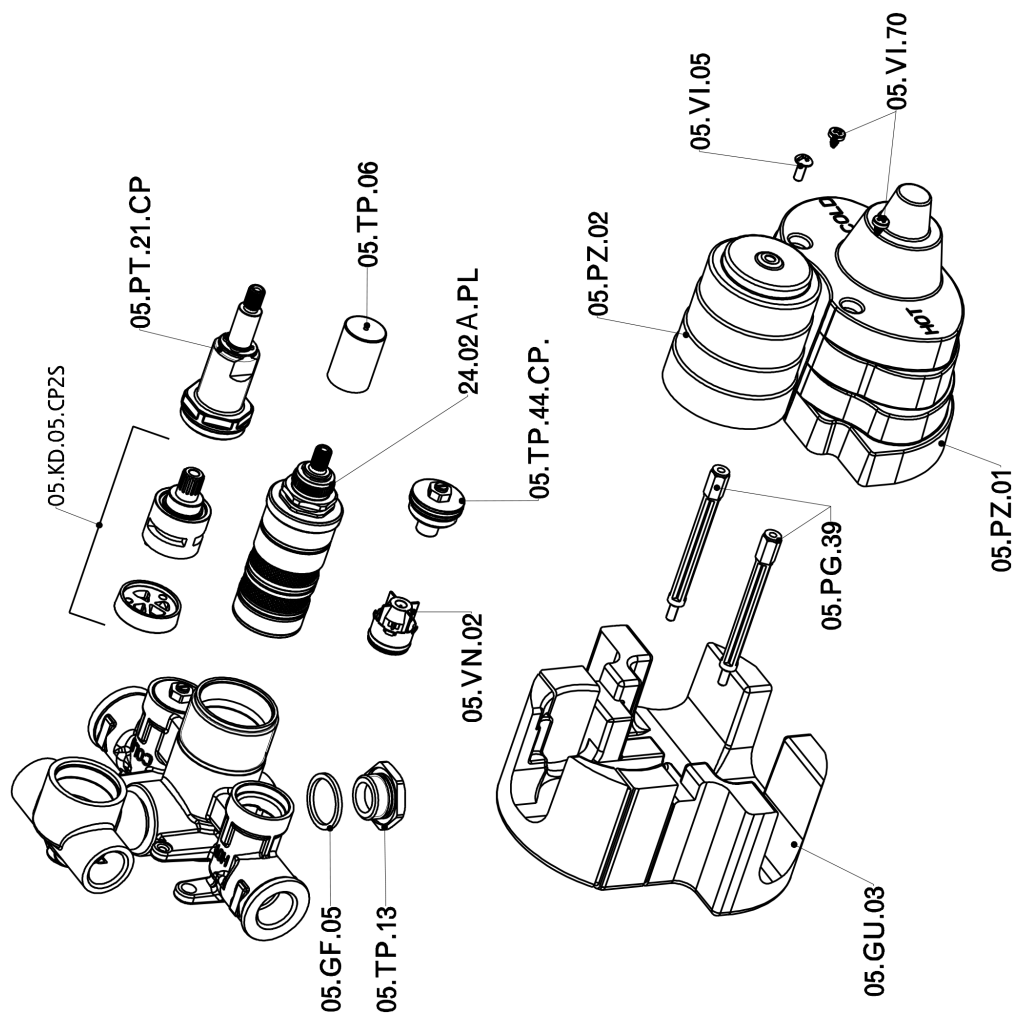

## Parte esterna termostatico doccia incasso 2 uscite ARCANA CERAMIC\_AC018100

AC018100

<https://www.cisal.it/parte-esterna-termostatico-doccia-incasso-2-uscite-arcana-ceramic-ac018100>

## Parte incasso termostatico doccia 2 uscite INCASSO\_ZA018101

ZA018101

<https://www.cisal.it/parte-incasso-termostatico-doccia-2-uscite-incasso-za018101>

2025-11-03