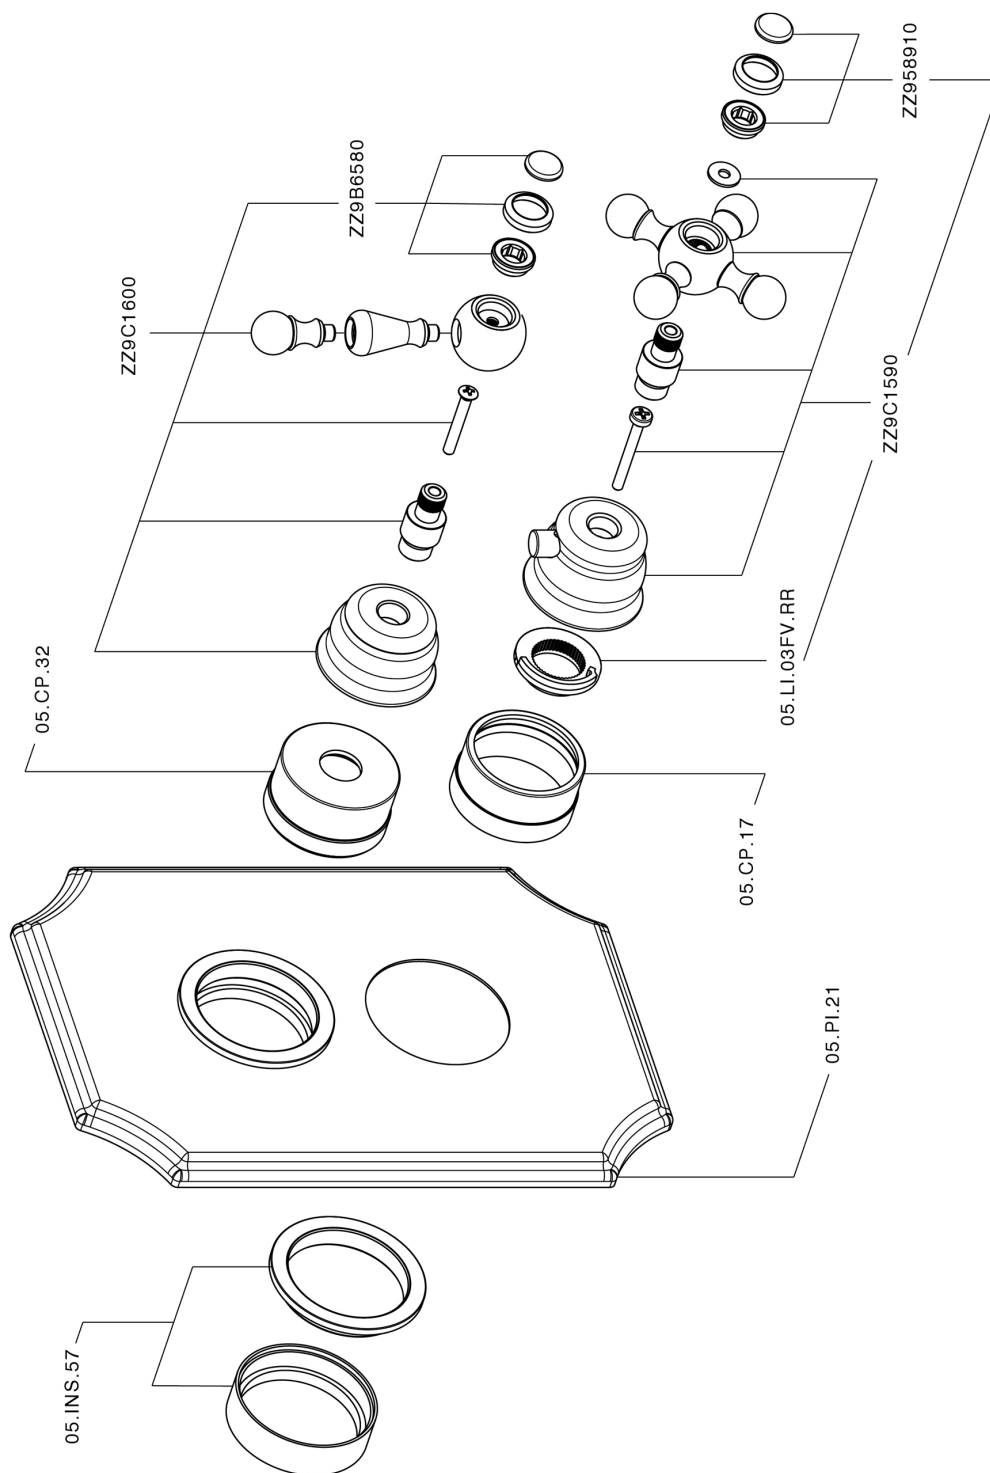

## Parte esterna termostatico doccia incasso 2 uscite ARCANA CERAMIC\_AC018100

AC018100

<https://www.cisal.it/parte-esterna-termostatico-doccia-incasso-2-uscite-arcana-ceramic-ac018100>

## Parte incasso termostatico doccia 2 uscite INCASSO\_ZA018101

ZA018101

<https://www.cisal.it/parte-incasso-termostatico-doccia-2-uscite-incasso-za018101>

2025-11-03